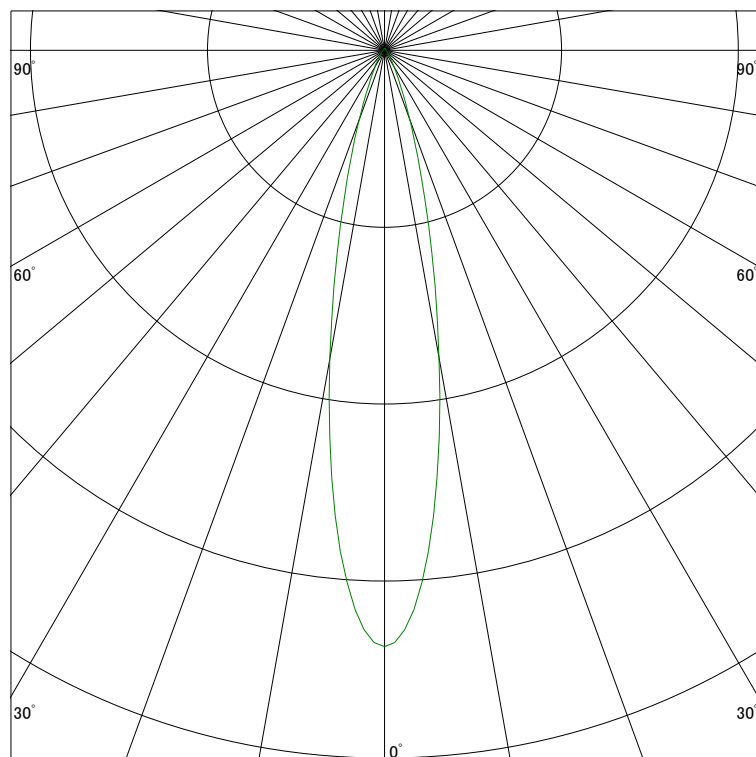

### 配光曲線

ライティング創

器具型番 SDL83002L-BF  
ランプ LED9.4W 3000K Ra90  
1/2ビーム角 21°

断面

スケーリング 1500 Cd  
3000  
4500  
6000

1000ルーメン当たりの光度値

### 水平面照度

ライティング創

器具型番 SDL83002L-BF  
ランプ LED9.4W 3000K Ra90  
ランプ光束 450 Lm  
1/2照度角 20°

断面

スケーリング 2000 Lx  
1000  
500  
200