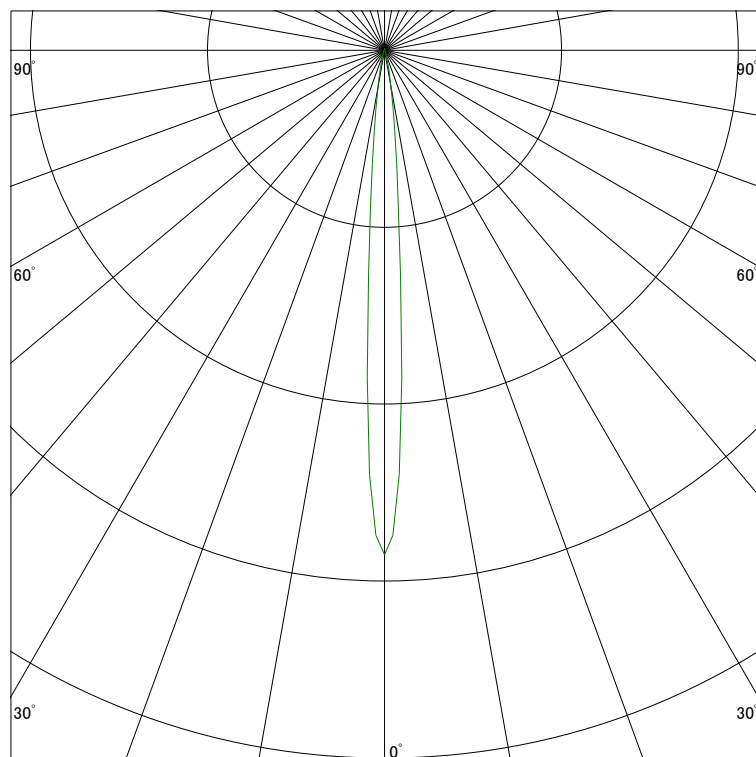

配光曲線

ライティング創

器具型番 SSL73104WW-(W・B)V
ランプ LED9.5W 3500K
1/2ビーム角 8°

断面

スケーリング 10000 Cd
20000
30000
40000

1000ルーメン当たりの光度値

水平面照度

ライティング創

器具型番 SSL73104WW-(W・B)V
ランプ LED9.5W 3500K
ランプ光束 199 Lm
1/2照度角 7°

断面

スケーリング 5000 Lx
2000
1000
500