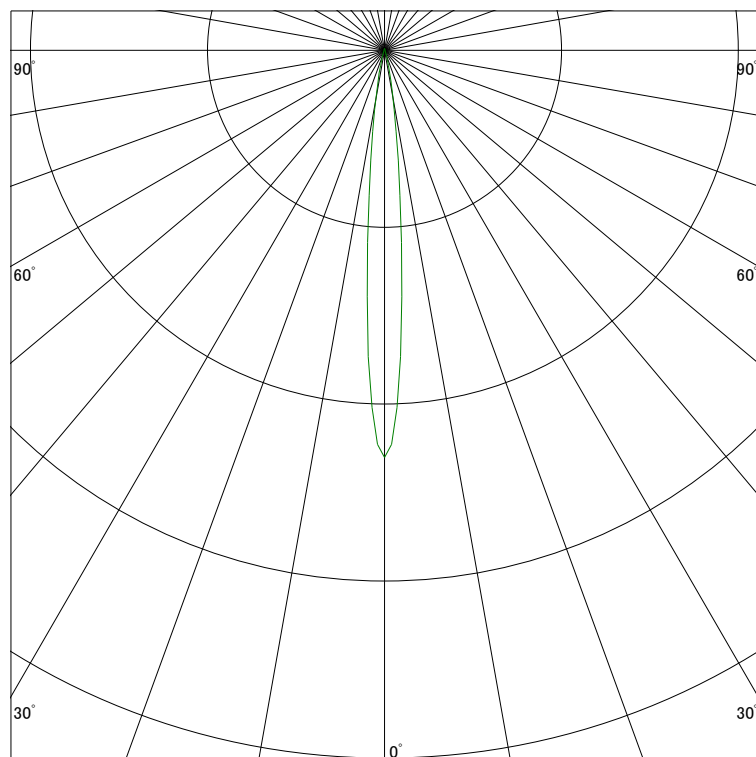

### 配光曲線

ライティング創

器具型番 SSL73104WW-(W・B)N  
ランプ LED9.5W 3500K  
1/2ビーム角 10°

断面

スケーリング 10000 Cd  
20000  
30000  
40000

1000ルーメン当たりの光度値

### 水平面照度

ライティング創

器具型番 SSL73104WW-(W・B)N  
ランプ LED9.5W 3500K  
ランプ光束 162 Lm  
1/2照度角 10°

断面

スケーリング 5000 Lx  
2000  
1000  
500