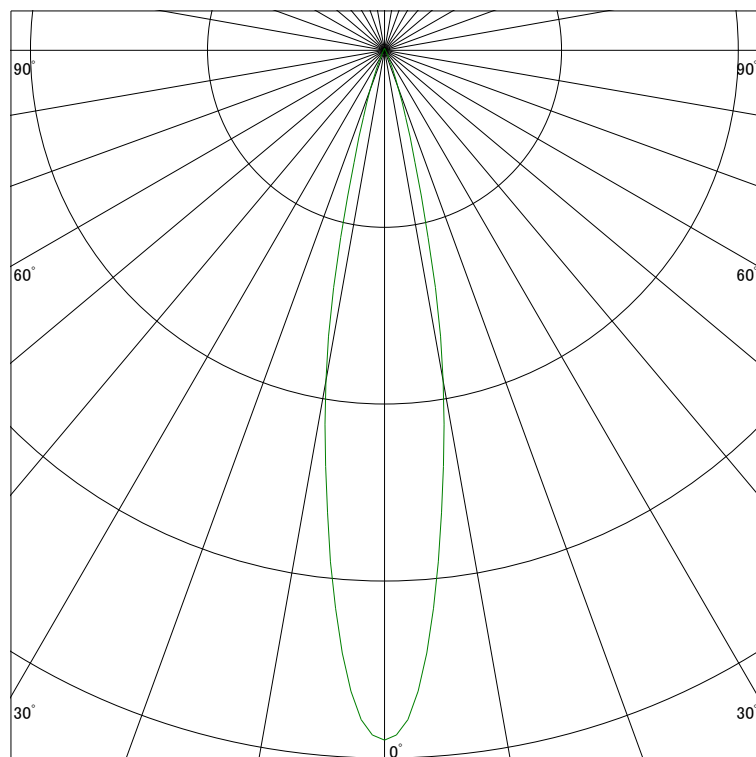

配光曲線

ライティング創

器具型番 SSL73104WW-(W・B)F
ランプ LED9.5W 3500K
1/2ビーム角 20°

断面

スケーリング 2000 Cd
4000
6000
8000

1000ルーメン当たりの光度値

水平面照度

ライティング創

器具型番 SSL73104WW-(W・B)F
ランプ LED9.5W 3500K
ランプ光束 292 Lm
1/2照度角 19°

断面

スケーリング 2000 Lx
1000
500
200