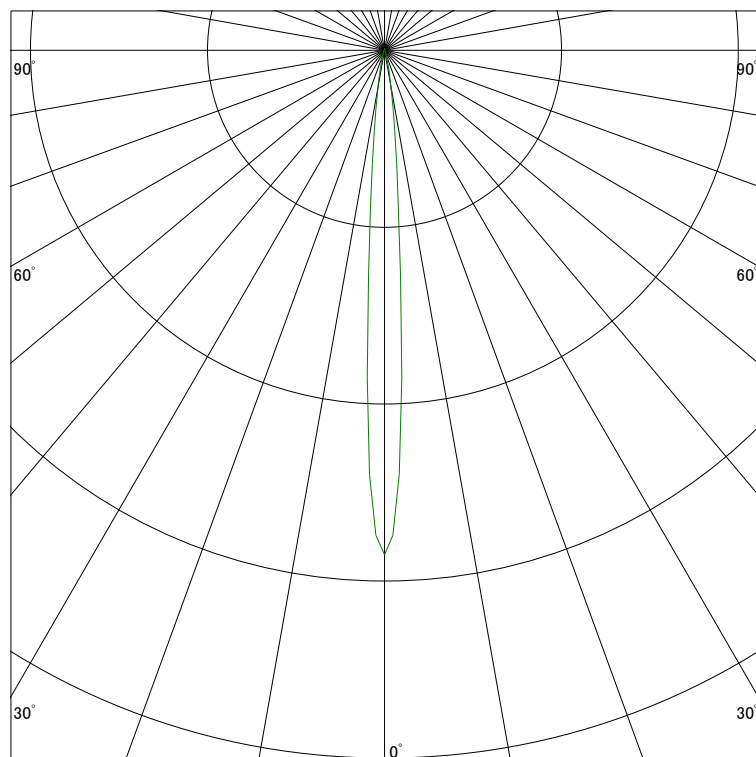

配光曲線

ライティング創

器具型番 SSL73104W-(W・B)V
ランプ LED9.5W 4000K
1/2ビーム角 8°

断面

スケーリング 10000 Cd
20000
30000
40000

1000ルーメン当たりの光度値

水平面照度

ライティング創

器具型番 SSL73104W-(W・B)V
ランプ LED9.5W 4000K
ランプ光束 199 Lm
1/2照度角 7°

断面

スケーリング 5000 Lx
2000
1000
500