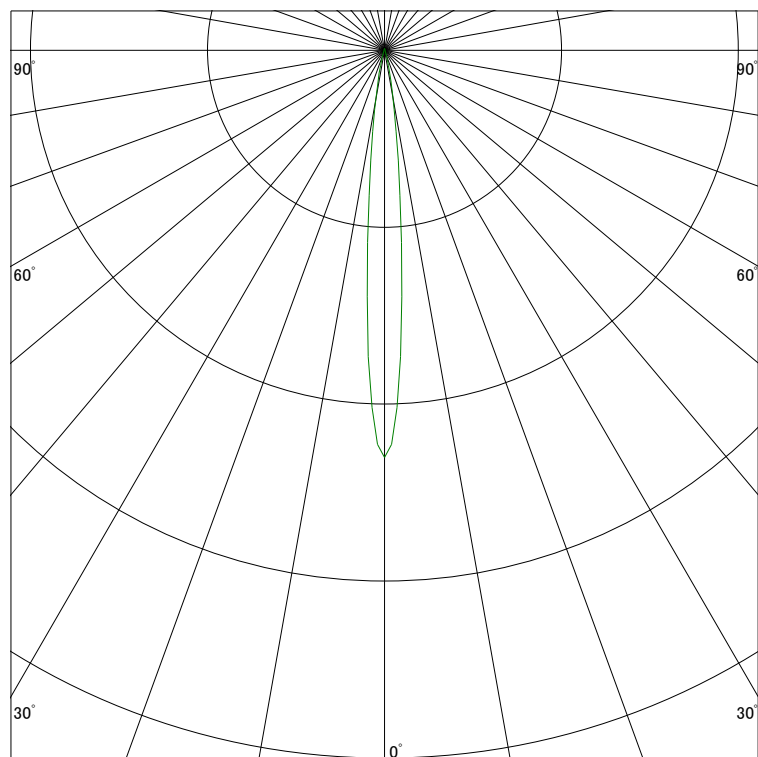

配光曲線

ライティング創

器具型番 SSL73104W-(W・B)N
ランプ LED9.5W 4000K
1/2ビーム角 10°

断面

スケーリング 10000 Cd
20000
30000
40000

1000ルーメン当たりの光度値

水平面照度

ライティング創

器具型番 SSL73104W-(W・B)N
ランプ LED9.5W 4000K
ランプ光束 162 Lm
1/2照度角 10°

断面

スケーリング 5000 Lx
2000
1000
500