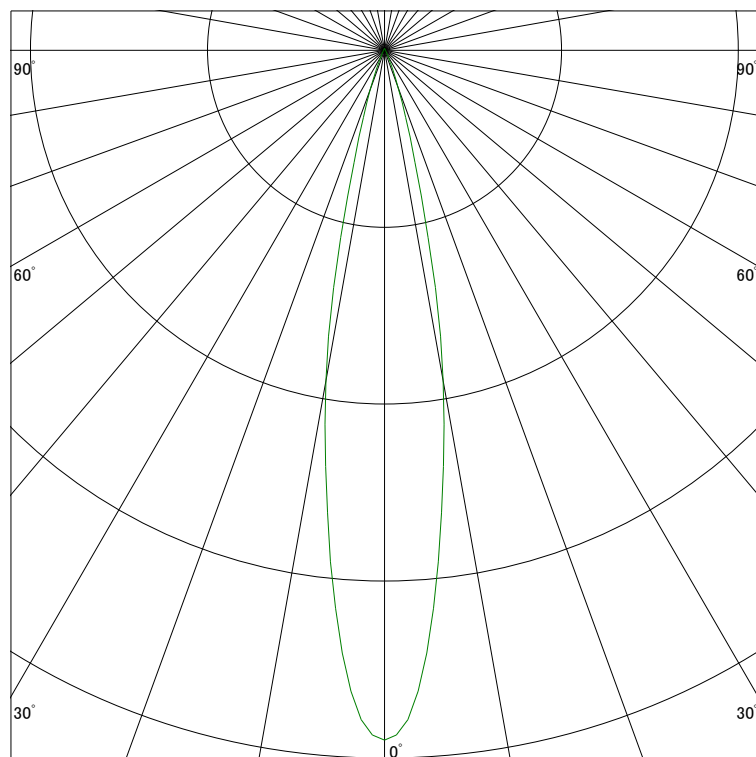

### 配光曲線

ライティング創

器具型番 SSL73104W-(W・B)F  
ランプ LED9.5W 4000K  
1/2ビーム角 20°

断面

スケーリング 2000 Cd  
4000  
6000  
8000

1000ルーメン当たりの光度値

### 水平面照度

ライティング創

器具型番 SSL73104W-(W・B)F  
ランプ LED9.5W 4000K  
ランプ光束 292 Lm  
1/2照度角 19°

断面

スケーリング 2000 Lx  
1000  
500  
200