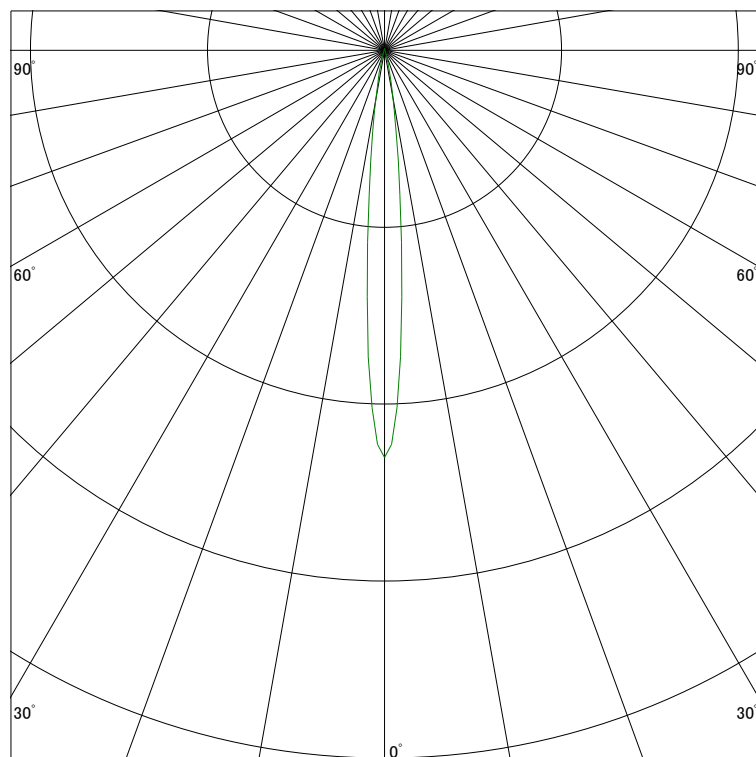

配光曲線

ライティング創

器具型番 SSL73104N-(W・B)N

ランプ LED9.5W 5000K

1/2ビーム角 10°

断面

スケーリング 10000 Cd
20000
30000
40000

1000ルーメン当たりの光度値

水平面照度

ライティング創

器具型番 SSL73104N-(W・B)N

ランプ LED9.5W 5000K

ランプ光束 162 Lm

1/2照度角 10°

断面

スケーリング 5000 Lx
2000
1000
500