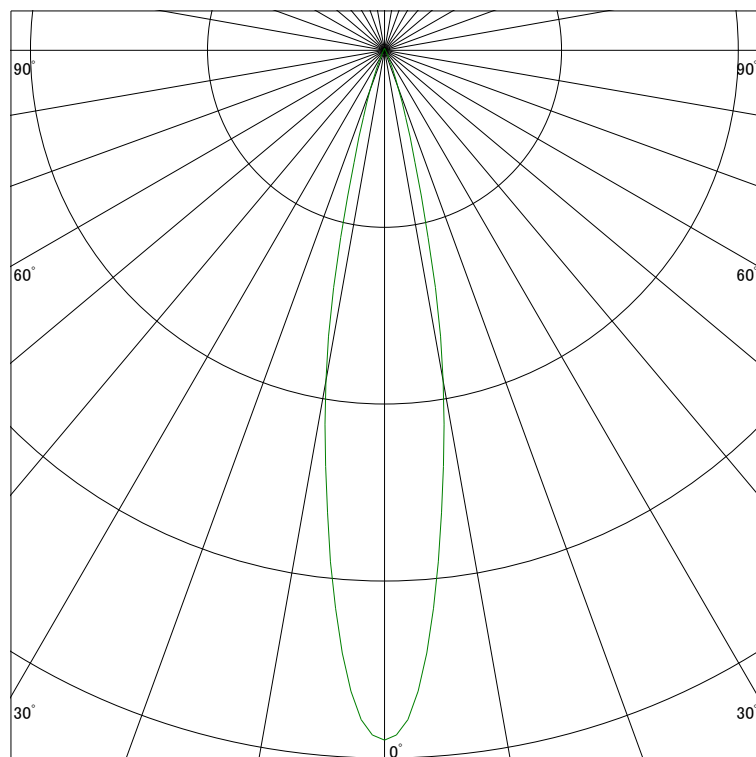

配光曲線

ライティング創

器具型番 SSL73104N-(W・B)F
ランプ LED9.5W 5000K
1/2ビーム角 20°

断面

スケーリング 2000 Cd
4000
6000
8000

1000ルーメン当たりの光度値

水平面照度

ライティング創

器具型番 SSL73104N-(W・B)F
ランプ LED9.5W 5000K
ランプ光束 292 Lm
1/2照度角 19°

断面

スケーリング 2000 Lx
1000
500
200