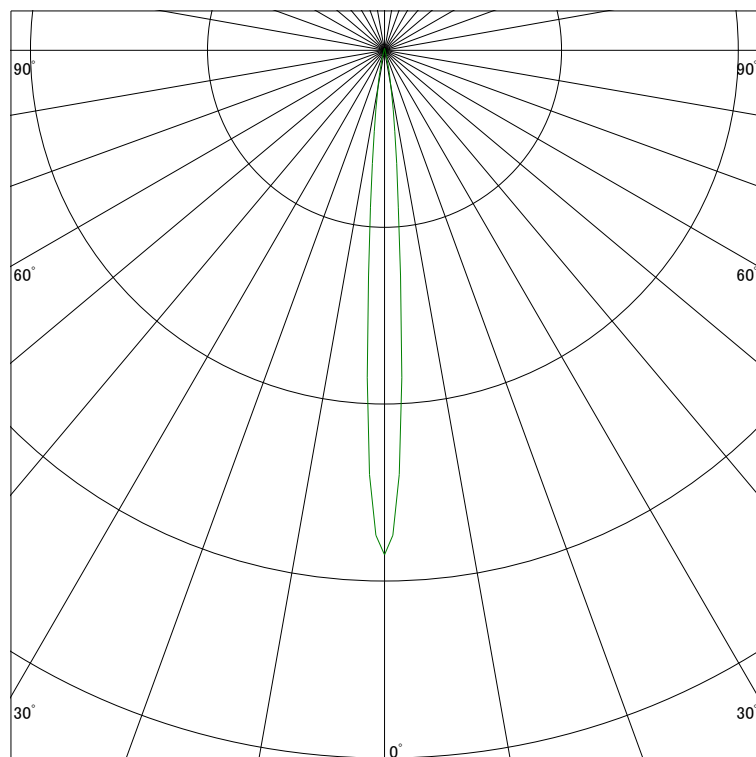

配光曲線

ライティング創

器具型番 SSL73104LL-(W・B)V

ランプ LED9.5W 2700K

1/2ビーム角 8°

断面

スケーリング 10000 Cd
20000
30000
40000

1000ルーメン当たりの光度値

水平面照度

ライティング創

器具型番 SSL73104LL-(W・B)V

ランプ LED9.5W 2700K

ランプ光束 199 Lm

1/2照度角 7°

断面

スケーリング 5000 Lx
2000
1000
500