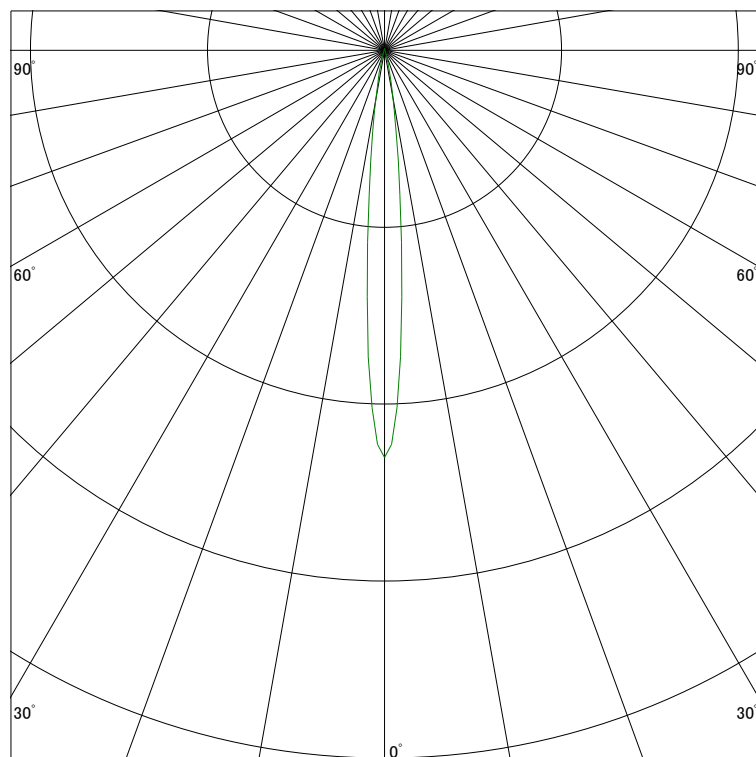

### 配光曲線

ライティング創

器具型番 SSL73104LL-(W・B)N

ランプ LED9.5W 2700K

1/2ビーム角 10°

断面

スケーリング 10000 Cd  
20000  
30000  
40000

1000ルーメン当たりの光度値

### 水平面照度

ライティング創

器具型番 SSL73104LL-(W・B)N

ランプ LED9.5W 2700K

ランプ光束 162 Lm

1/2照度角 10°

断面

スケーリング 5000 Lx  
2000  
1000  
500