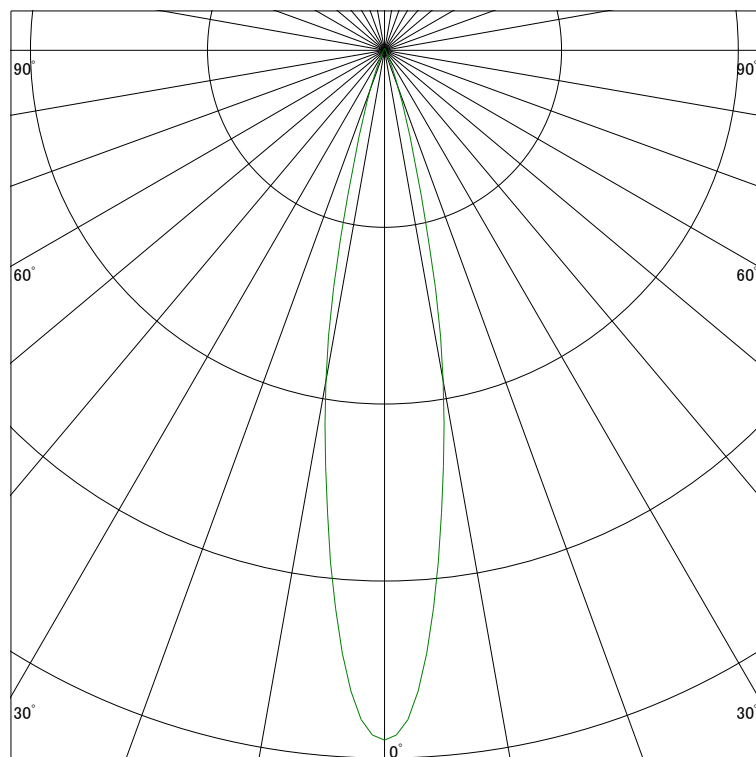

配光曲線

ライティング創

器具型番 SSL73104LL-(W・B)F

ランプ LED9.5W 2700K

1/2ビーム角 20°

断面

スケーリング 2000 Cd
4000
6000
8000

1000ルーメン当たりの光度値

水平面照度

ライティング創

器具型番 SSL73104LL-(W・B)F

ランプ LED9.5W 2700K

ランプ光束 292 Lm

1/2照度角 19°

断面

スケーリング 2000 Lx
1000
500
200