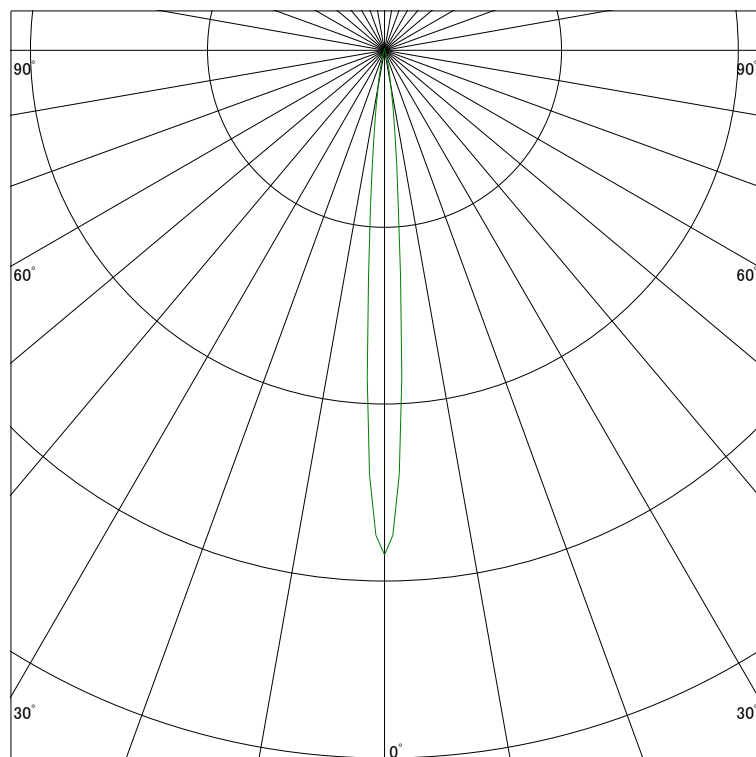

配光曲線

ライティング創

器具型番 SSL73104L-(W・B)V
ランプ LED9.5W 3000K
1/2ビーム角 8°

断面

スケーリング 10000 Cd
20000
30000
40000

1000ルーメン当たりの光度値

水平面照度

ライティング創

器具型番 SSL73104L-(W・B)V
ランプ LED9.5W 3000K
ランプ光束 199 Lm
1/2照度角 7°

断面

スケーリング 5000 Lx
2000
1000
500