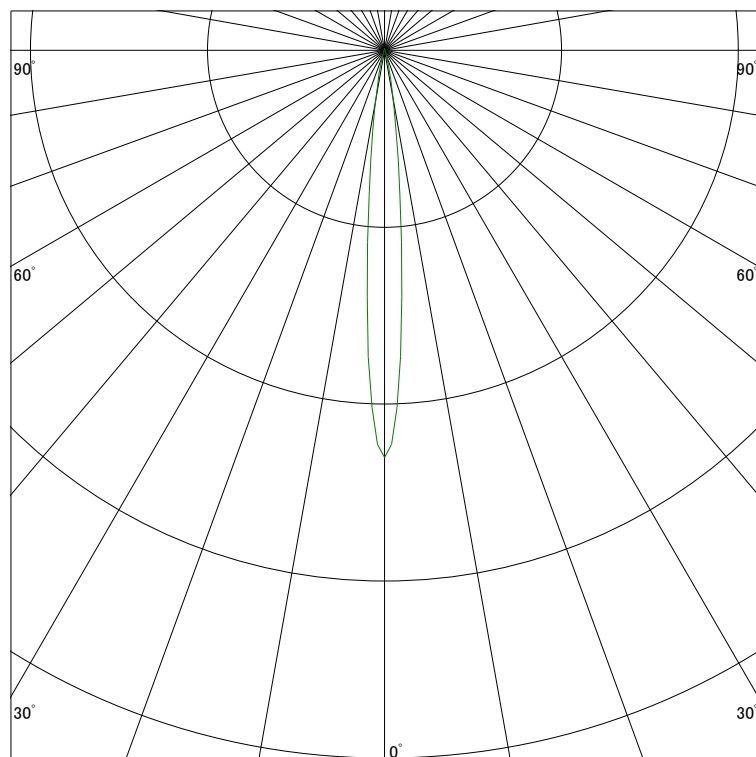

配光曲線

ライティング創

器具型番 SSL73104L-(W・B)N
ランプ LED9.5W 3000K
1/2ビーム角 10°

断面

スケーリング 10000 Cd
20000
30000
40000

1000ルーメン当たりの光度値

水平面照度

ライティング創

器具型番 SSL73104L-(W・B)N
ランプ LED9.5W 3000K
ランプ光束 162 Lm
1/2照度角 10°

断面

スケーリング 5000 Lx
2000
1000
500