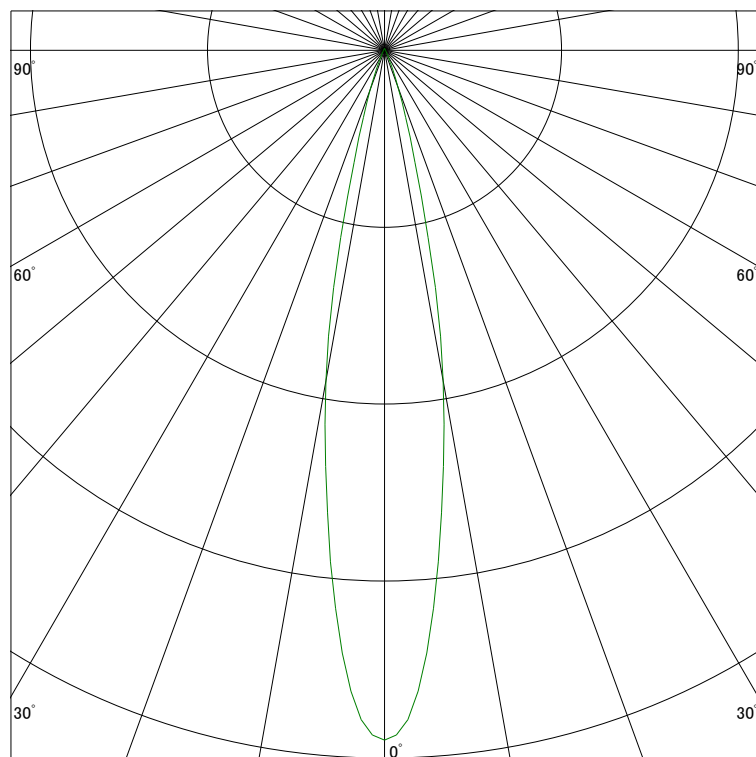

配光曲線

ライティング創

器具型番 SSL73104L-(W・B)F
ランプ LED9.5W 3000K
1/2ビーム角 20°

断面

スケーリング 2000 Cd
4000
6000
8000

1000ルーメン当たりの光度値

水平面照度

ライティング創

器具型番 SSL73104L-(W・B)F
ランプ LED9.5W 3000K
ランプ光束 292 Lm
1/2照度角 19°

断面

スケーリング 2000 Lx
1000
500
200