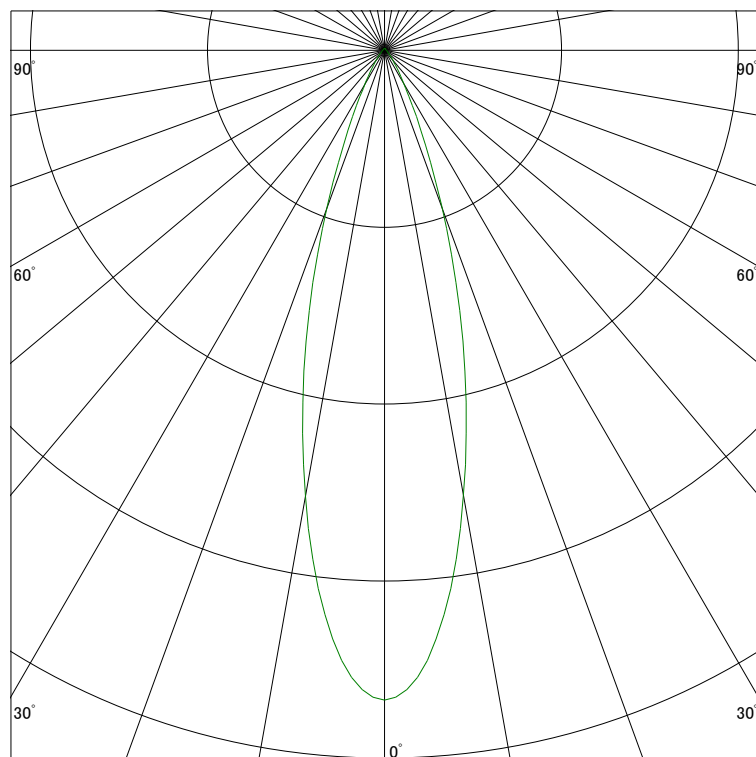

配光曲線

ライティング創

器具型番 SSL73100WW-(W・B)W
ランプ LED9.5W 3500K
1/2ビーム角 28°

断面

スケーリング 1000 Cd
2000
3000
4000

1000ルーメン当たりの光度値

水平面照度

ライティング創

器具型番 SSL73100WW-(W・B)W
ランプ LED9.5W 3500K
ランプ光束 492 Lm
1/2照度角 27°

断面

スケーリング 2000 Lx
1000
500
200