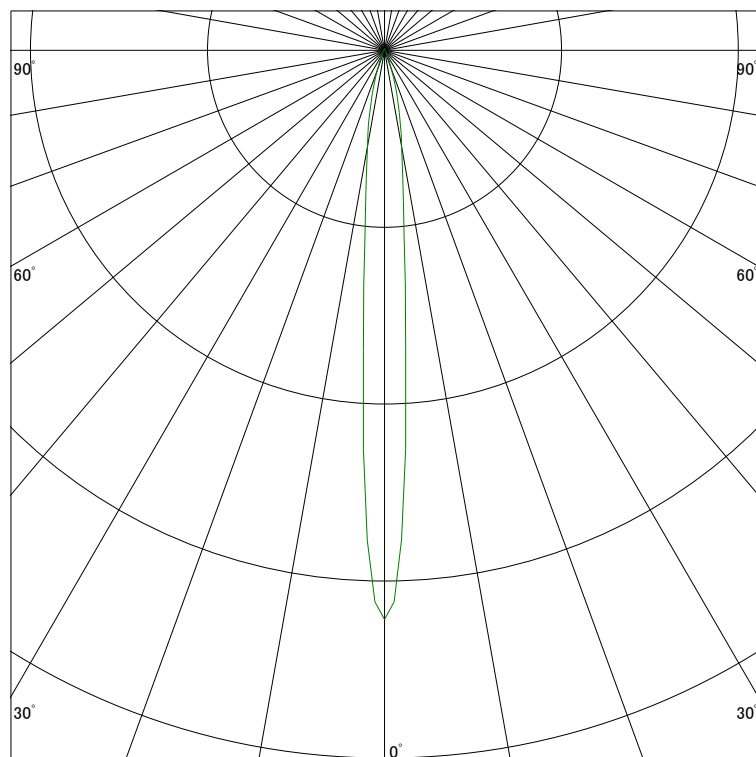

### 配光曲線

ライティング創

器具型番 SSL73100WW-(W・B)V

ランプ LED9.5W 3500K

1/2ビーム角 9°

断面

スケーリング 5000 Cd  
10000  
15000  
20000

1000ルーメン当たりの光度値

### 水平面照度

ライティング創

器具型番 SSL73100WW-(W・B)V

ランプ LED9.5W 3500K

ランプ光束 401 Lm

1/2照度角 8°

断面

スケーリング 5000 Lx  
2000  
1000  
500