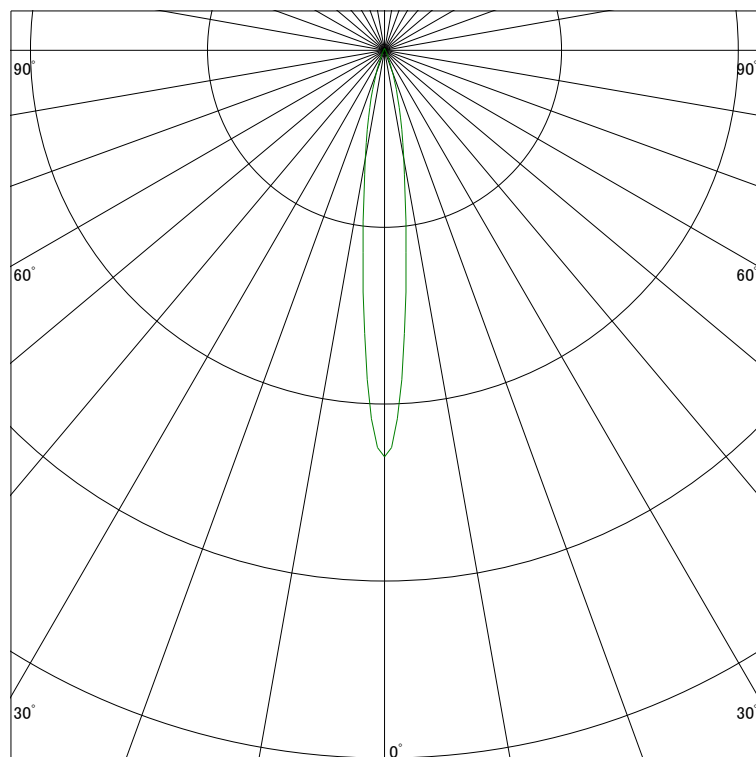

### 配光曲線

ライティング創

器具型番 SSL73100WW-(W・B)N  
ランプ LED9.5W 3500K  
1/2ビーム角 12°

断面

スケーリング 5000 Cd  
10000  
15000  
20000

1000ルーメン当たりの光度値

### 水平面照度

ライティング創

器具型番 SSL73100WW-(W・B)N  
ランプ LED9.5W 3500K  
ランプ光束 358 Lm  
1/2照度角 12°

断面

スケーリング 5000 Lx  
2000  
1000  
500