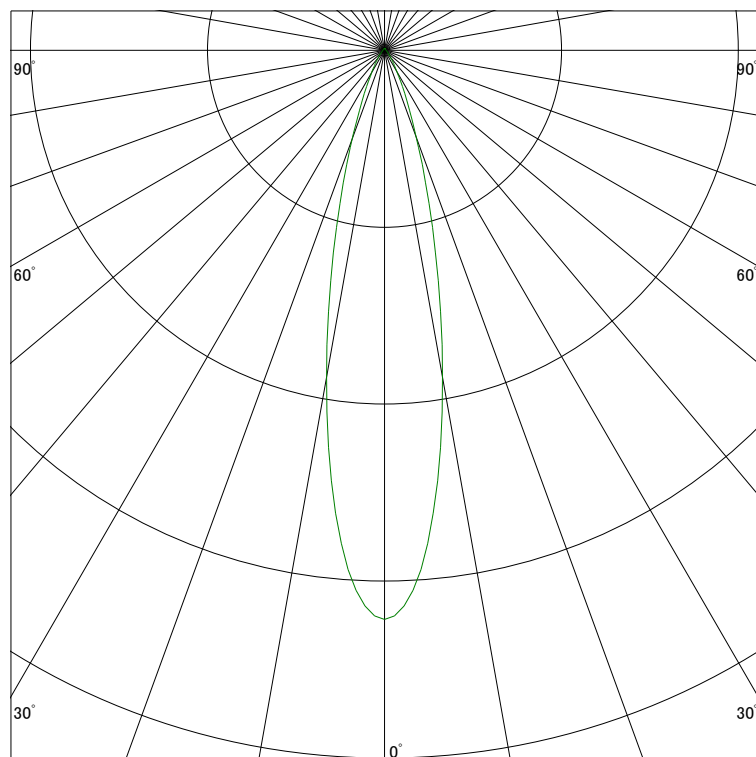

配光曲線

ライティング創

器具型番 SSL73100WW-(W・B)F
ランプ LED9.5W 3500K
1/2ビーム角 23°

断面

スケーリング 1500 Cd
3000
4500
6000

1000ルーメン当たりの光度値

水平面照度

ライティング創

器具型番 SSL73100WW-(W・B)F
ランプ LED9.5W 3500K
ランプ光束 476 Lm
1/2照度角 22°

断面

スケーリング 2000 Lx
1000
500
200