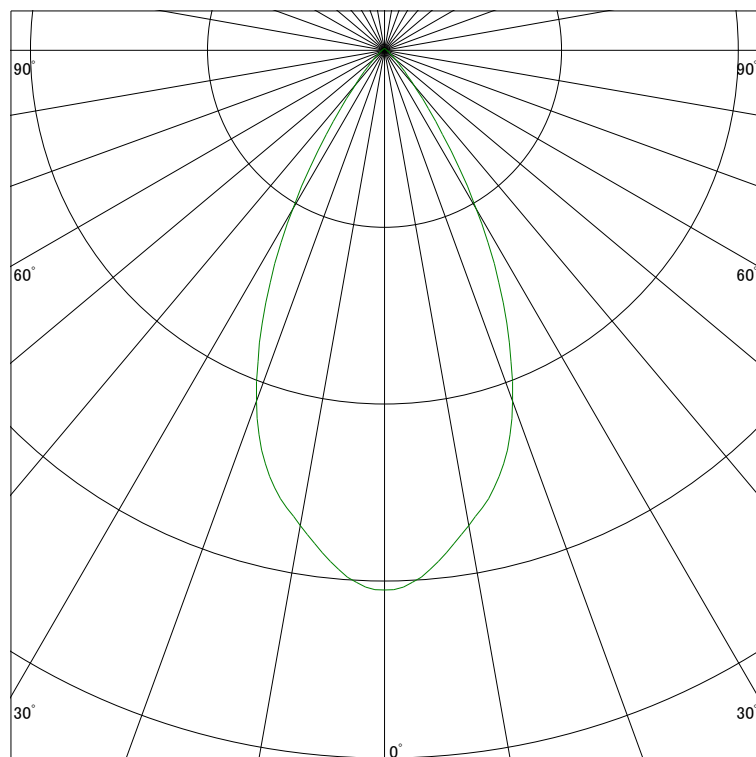

配光曲線

ライティング創

器具型番 SSL73100WW-(W・B)E

ランプ LED9.5W 3500K

1/2ビーム角 51°

断面

スケーリング 500 Cd
1000
1500
2000

1000ルーメン当たりの光度値

水平面照度

ライティング創

器具型番 SSL73100WW-(W・B)E

ランプ LED9.5W 3500K

ランプ光束 369 Lm

1/2照度角 44°

断面

スケーリング 500 Lx
200
100
50