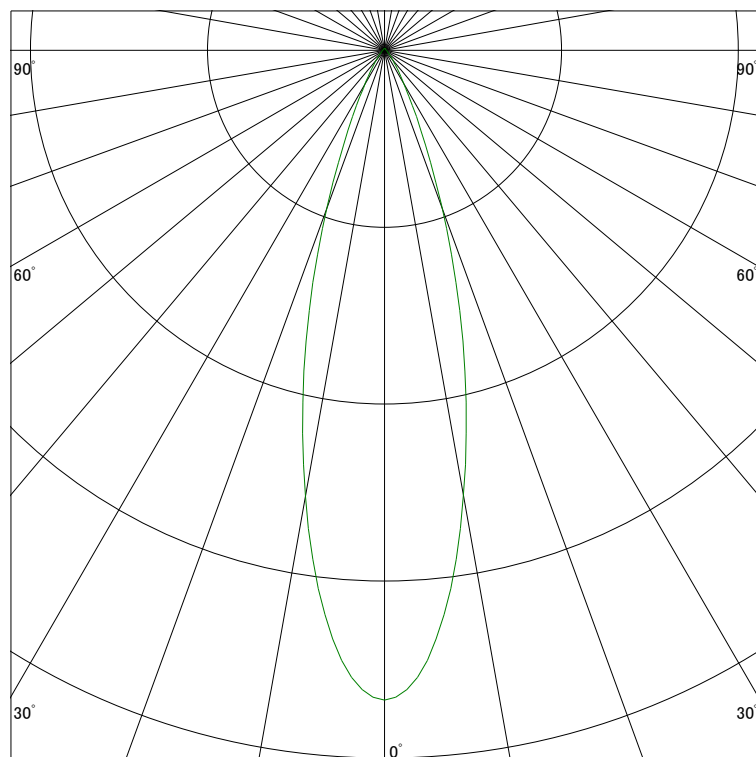

### 配光曲線

ライティング創

器具型番 SSL73100W-(W・B)W  
ランプ LED9.5W 4000K  
1/2ビーム角 28°

断面

スケーリング 1000 Cd  
2000  
3000  
4000

1000ルーメン当たりの光度値

### 水平面照度

ライティング創

器具型番 SSL73100W-(W・B)W  
ランプ LED9.5W 4000K  
ランプ光束 492 Lm  
1/2照度角 27°

断面

スケーリング 2000 Lx  
1000  
500  
200