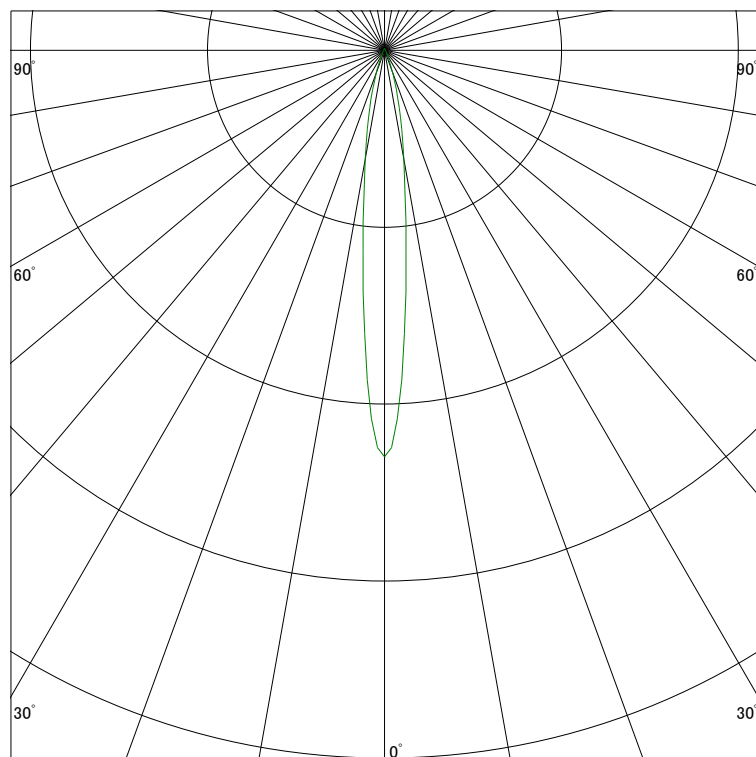

### 配光曲線

ライティング創

器具型番 SSL73100W-(W・B)N  
ランプ LED9.5W 4000K  
1/2ビーム角 12°

断面

スケーリング 5000 Cd  
10000  
15000  
20000

1000ルーメン当たりの光度値

### 水平面照度

ライティング創

器具型番 SSL73100W-(W・B)N  
ランプ LED9.5W 4000K  
ランプ光束 358 Lm  
1/2照度角 12°

断面

スケーリング 5000 Lx  
2000  
1000  
500