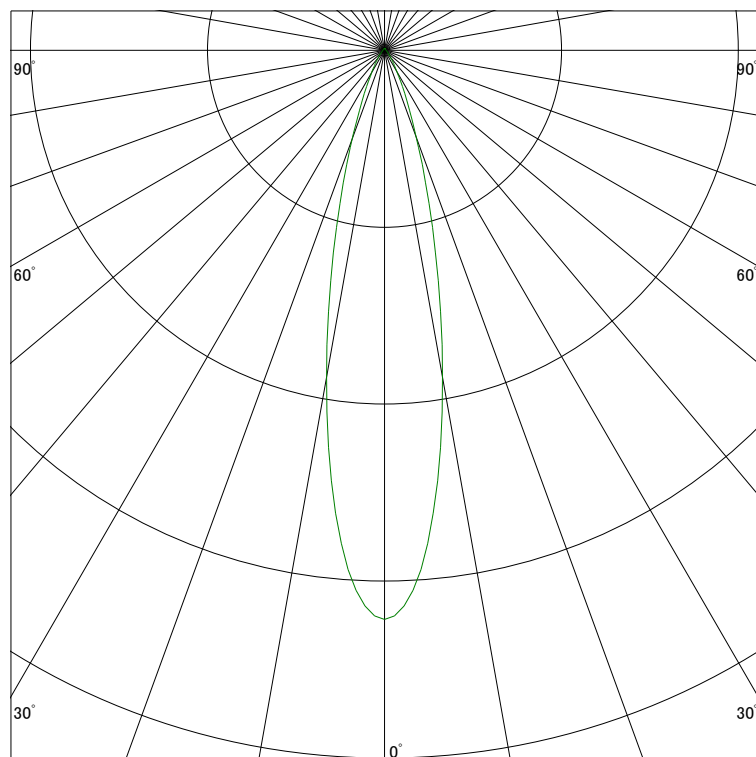

### 配光曲線

ライティング創

器具型番 SSL73100W-(W・B)F  
ランプ LED9.5W 4000K  
1/2ビーム角 23°

断面

スケーリング 1500 Cd  
3000  
4500  
6000

1000ルーメン当たりの光度値

### 水平面照度

ライティング創

器具型番 SSL73100W-(W・B)F  
ランプ LED9.5W 4000K  
ランプ光束 476 Lm  
1/2照度角 22°

断面

スケーリング 2000 Lx  
1000  
500  
200