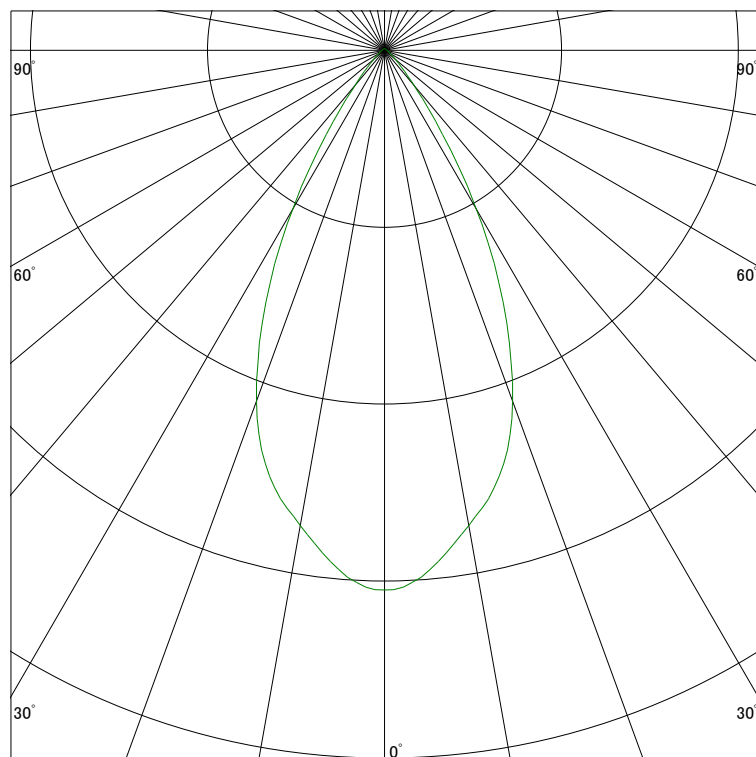

配光曲線

ライティング創

器具型番 SSL73100W-(W・B)E
ランプ LED9.5W 4000K
1/2ビーム角 51°

断面

スケーリング 500 Cd
1000
1500
2000

1000ルーメン当たりの光度値

水平面照度

ライティング創

器具型番 SSL73100W-(W・B)E
ランプ LED9.5W 4000K
ランプ光束 369 Lm
1/2照度角 44°

断面

スケーリング 500 Lx
200
100
50