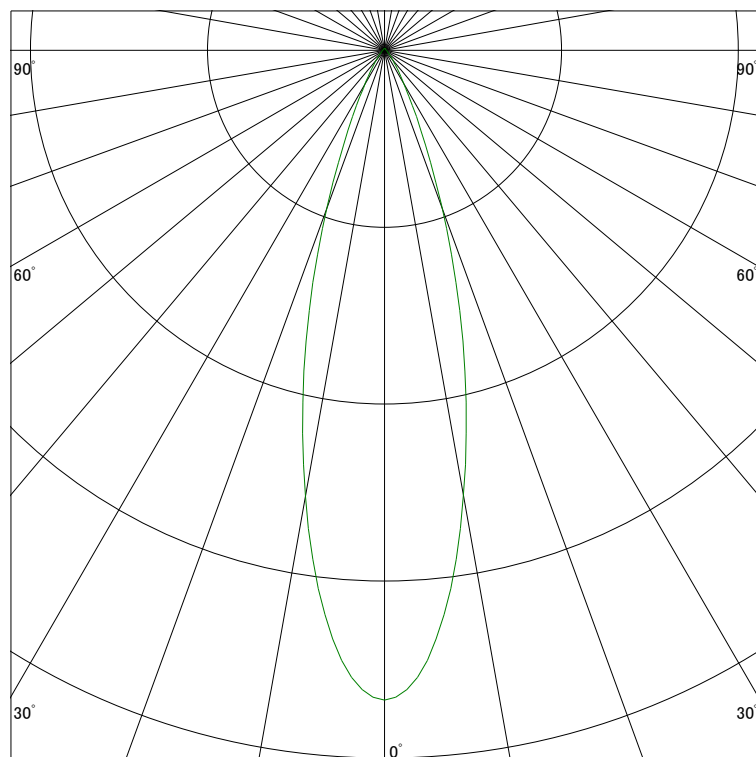

配光曲線

ライティング創

器具型番 SSL73100LL-(W・B)W
ランプ LED9.5W 2700K
1/2ビーム角 28°

断面

スケーリング 1000 Cd
2000
3000
4000

1000ルーメン当たりの光度値

水平面照度

ライティング創

器具型番 SSL73100LL-(W・B)W
ランプ LED9.5W 2700K
ランプ光束 492 Lm
1/2照度角 27°

断面

スケーリング 2000 Lx
1000
500
200