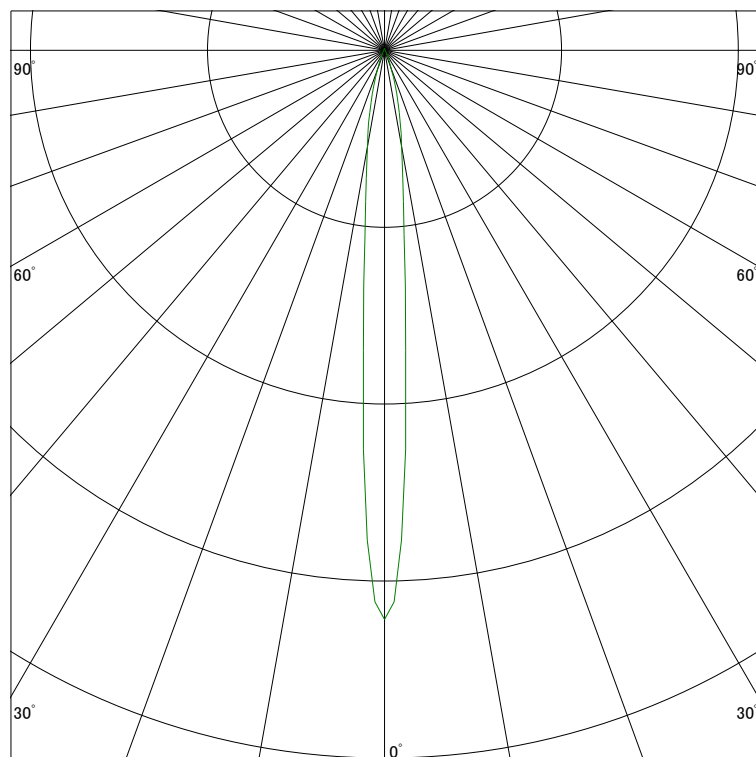

配光曲線

ライティング創

器具型番 SSL73100LL-(W・B)V

ランプ LED9.5W 2700K

1/2ビーム角 9°

断面

スケーリング 5000 Cd
10000
15000
20000

1000ルーメン当たりの光度値

水平面照度

ライティング創

器具型番 SSL73100LL-(W・B)V

ランプ LED9.5W 2700K

ランプ光束 401 Lm

1/2照度角 8°

断面

スケーリング 5000 Lx
2000
1000
500