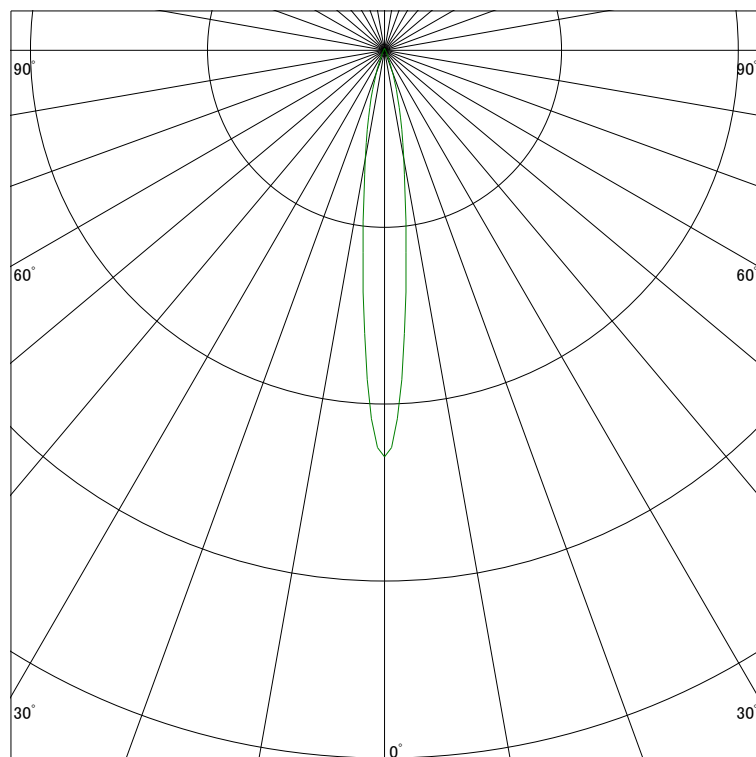

配光曲線

ライティング創

器具型番 SSL73100LL-(W・B)N

ランプ LED9.5W 2700K

1/2ビーム角 12°

断面

スケーリング 5000 Cd
10000
15000
20000

1000ルーメン当たりの光度値

水平面照度

ライティング創

器具型番 SSL73100LL-(W・B)N

ランプ LED9.5W 2700K

ランプ光束 358 Lm

1/2照度角 12°

断面

スケーリング 5000 Lx
2000
1000
500