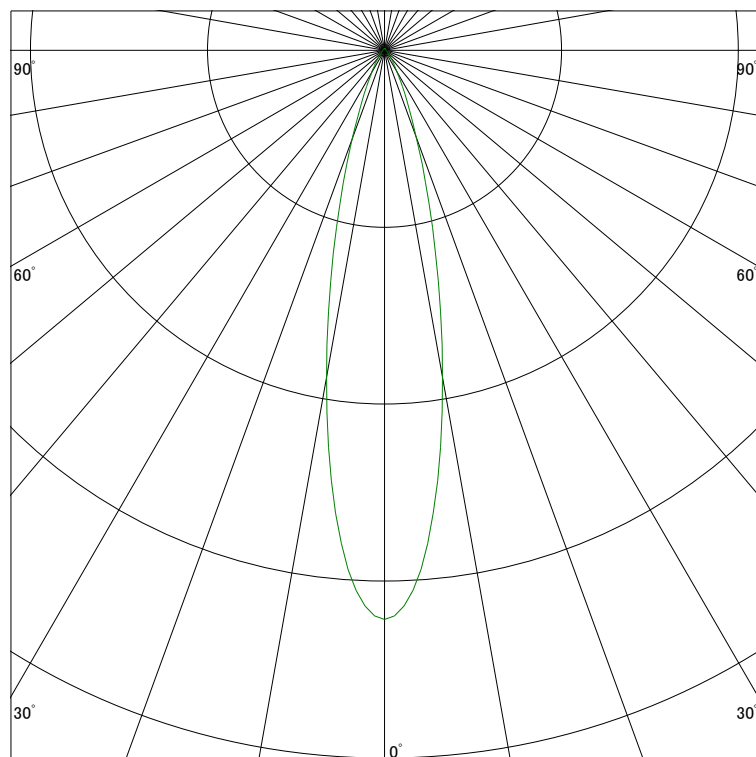

配光曲線

ライティング創

器具型番 SSL73100LL-(W・B)F
ランプ LED9.5W 2700K
1/2ビーム角 23°

断面

スケーリング 1500 Cd
3000
4500
6000

1000ルーメン当たりの光度値

水平面照度

ライティング創

器具型番 SSL73100LL-(W・B)F
ランプ LED9.5W 2700K
ランプ光束 476 Lm
1/2照度角 22°

断面

スケーリング 2000 Lx
1000
500
200