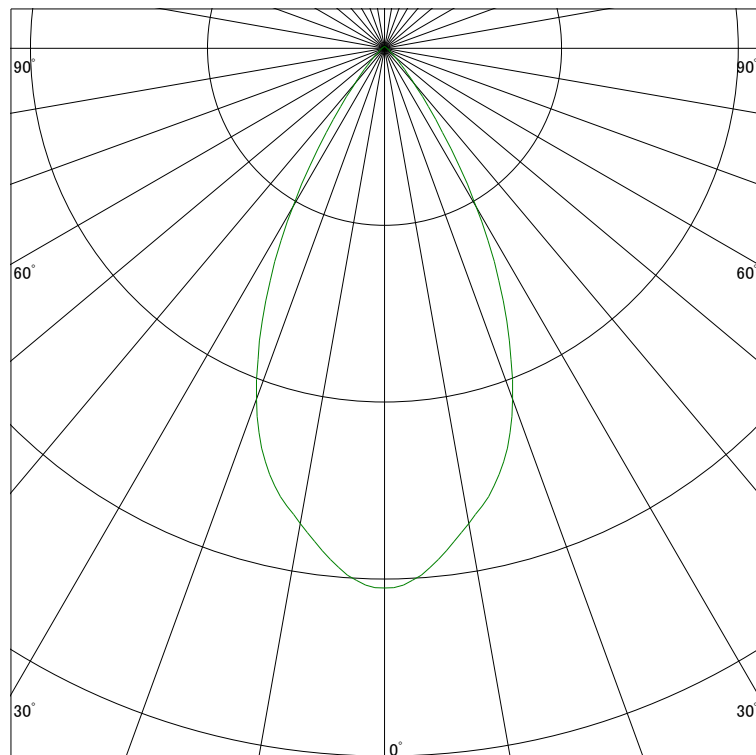

配光曲線

ライティング創

器具型番 SSL73100LL-(W・B)E
ランプ LED9.5W 2700K
1/2ビーム角 51°

断面

スケーリング 500 Cd
1000
1500
2000

1000ルーメン当たりの光度値

水平面照度

ライティング創

器具型番 SSL73100LL-(W・B)E
ランプ LED9.5W 2700K
ランプ光束 369 Lm
1/2照度角 44°

断面

スケーリング 500 Lx
200
100
50