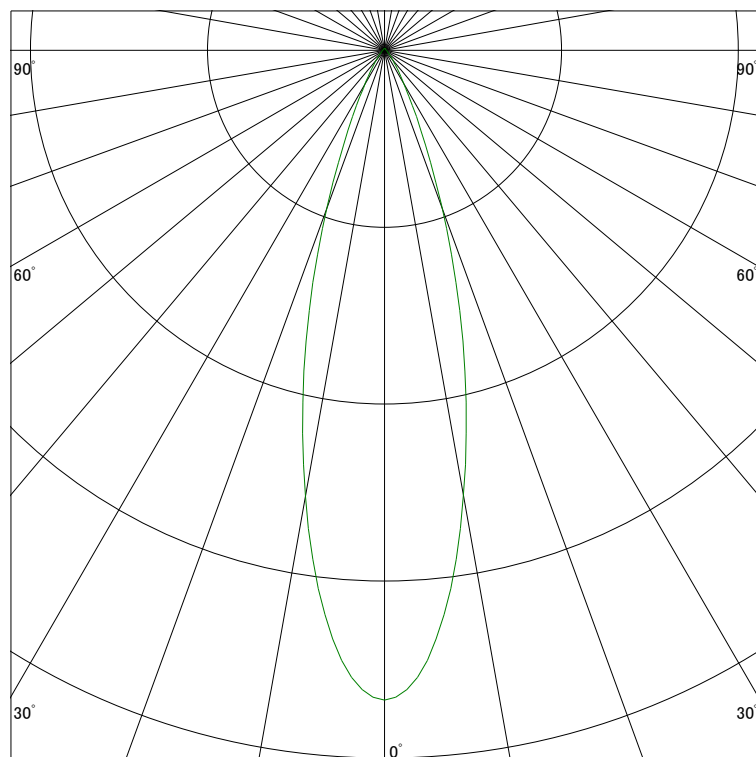

### 配光曲線

ライティング創

器具型番 SSL73100L-(W・B)W  
ランプ LED9.5W 3000K  
1/2ビーム角 28°

断面

スケーリング 1000 Cd  
2000  
3000  
4000

1000ルーメン当たりの光度値

### 水平面照度

ライティング創

器具型番 SSL73100L-(W・B)W  
ランプ LED9.5W 3000K  
ランプ光束 492 Lm  
1/2照度角 27°

断面

スケーリング 2000 Lx  
1000  
500  
200