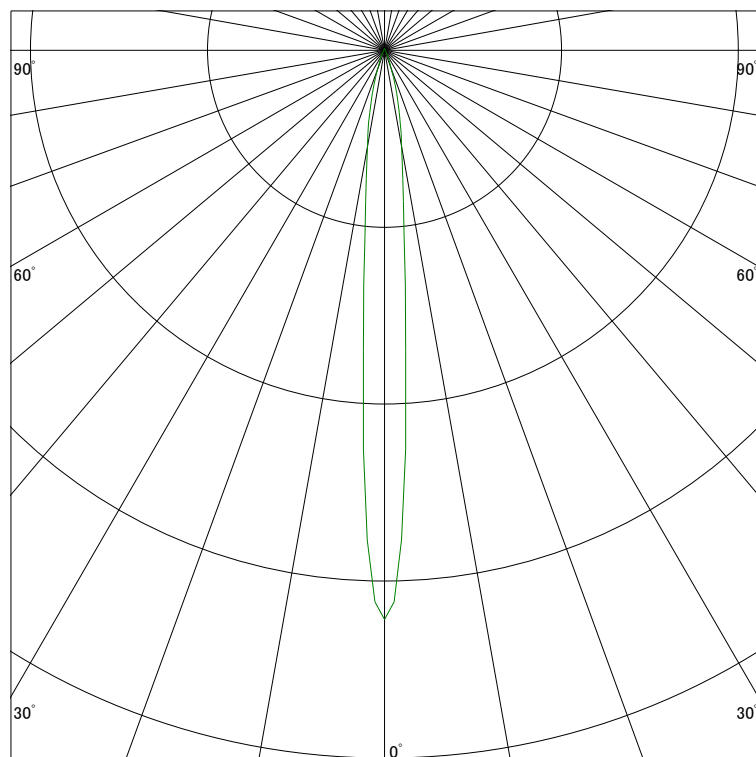

配光曲線

ライティング創

器具型番 SSL73100L-(W・B)V
ランプ LED9.5W 3000K
1/2ビーム角 9°

断面

スケーリング 5000 Cd
10000
15000
20000

1000ルーメン当たりの光度値

水平面照度

ライティング創

器具型番 SSL73100L-(W・B)V
ランプ LED9.5W 3000K
ランプ光束 401 Lm
1/2照度角 8°

断面

スケーリング 5000 Lx
2000
1000
500