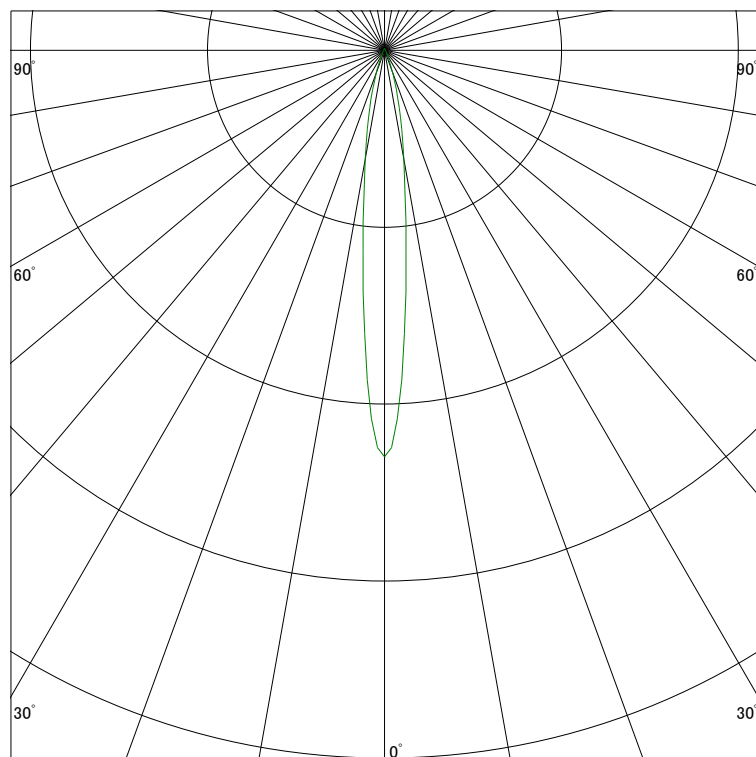

配光曲線

ライティング創

器具型番 SSL73100L-(W・B)N
ランプ LED9.5W 3000K
1/2ビーム角 12°

断面

スケーリング 5000 Cd
10000
15000
20000

1000ルーメン当たりの光度値

水平面照度

ライティング創

器具型番 SSL73100L-(W・B)N
ランプ LED9.5W 3000K
ランプ光束 358 Lm
1/2照度角 12°

断面

スケーリング 5000 Lx
2000
1000
500