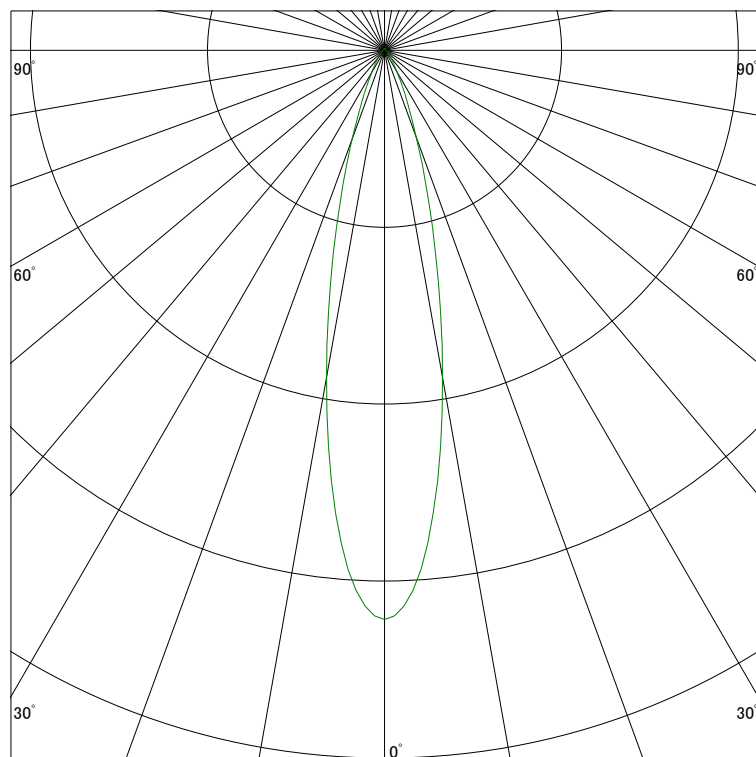

### 配光曲線

ライティング創

器具型番 SSL73100L-(W・B)F  
ランプ LED9.5W 3000K  
1/2ビーム角 23°

断面

スケーリング 1500 Cd  
3000  
4500  
6000

1000ルーメン当たりの光度値

### 水平面照度

ライティング創

器具型番 SSL73100L-(W・B)F  
ランプ LED9.5W 3000K  
ランプ光束 476 Lm  
1/2照度角 22°

断面

スケーリング 2000 Lx  
1000  
500  
200