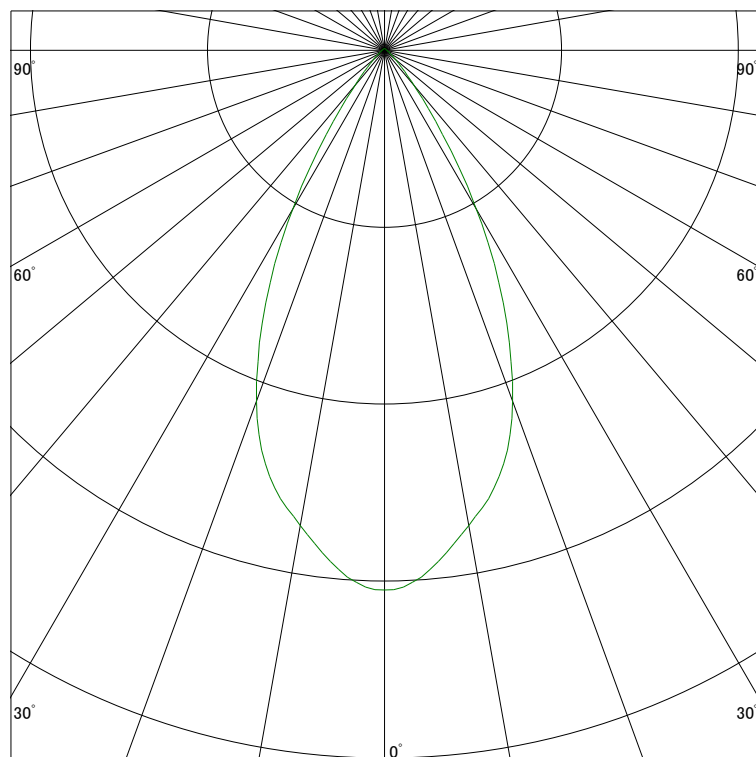

配光曲線

ライティング創

器具型番 SSL73100L-(W・B)E
ランプ LED9.5W 3000K
1/2ビーム角 51°

断面

スケーリング 500 Cd
1000
1500
2000

1000ルーメン当たりの光度値

水平面照度

ライティング創

器具型番 SSL73100L-(W・B)E
ランプ LED9.5W 3000K
ランプ光束 369 Lm
1/2照度角 44°

断面

スケーリング 500 Lx
200
100
50