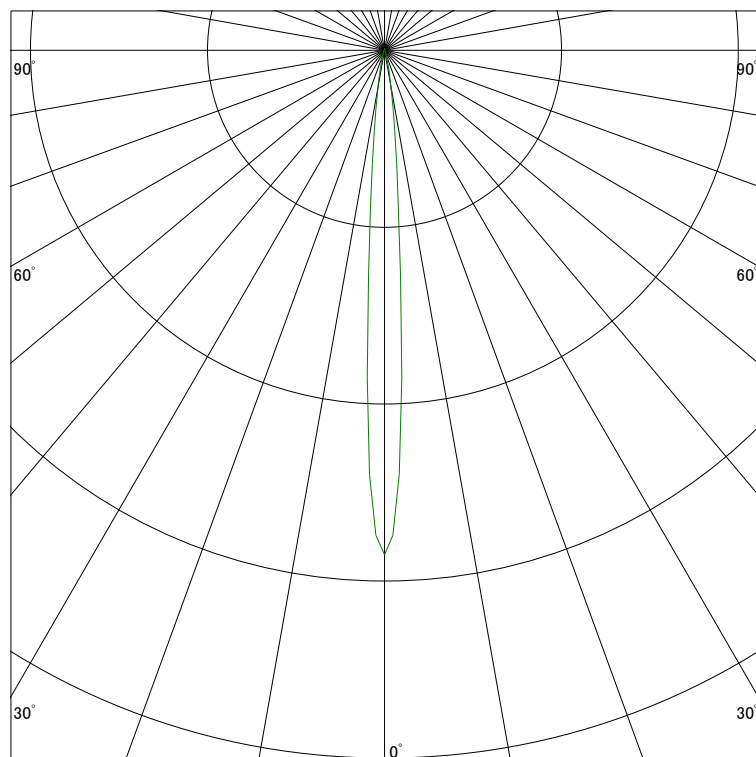

配光曲線

ライティング創

器具型番 SSL73002WW-(W・B)V
ランプ LED9.5W 3500K
1/2ビーム角 8°

断面

スケーリング 10000 Cd
20000
30000
40000

1000ルーメン当たりの光度値

水平面照度

ライティング創

器具型番 SSL73002WW-(W・B)V
ランプ LED9.5W 3500K
ランプ光束 199 Lm
1/2照度角 7°

断面

スケーリング 5000 Lx
2000
1000
500