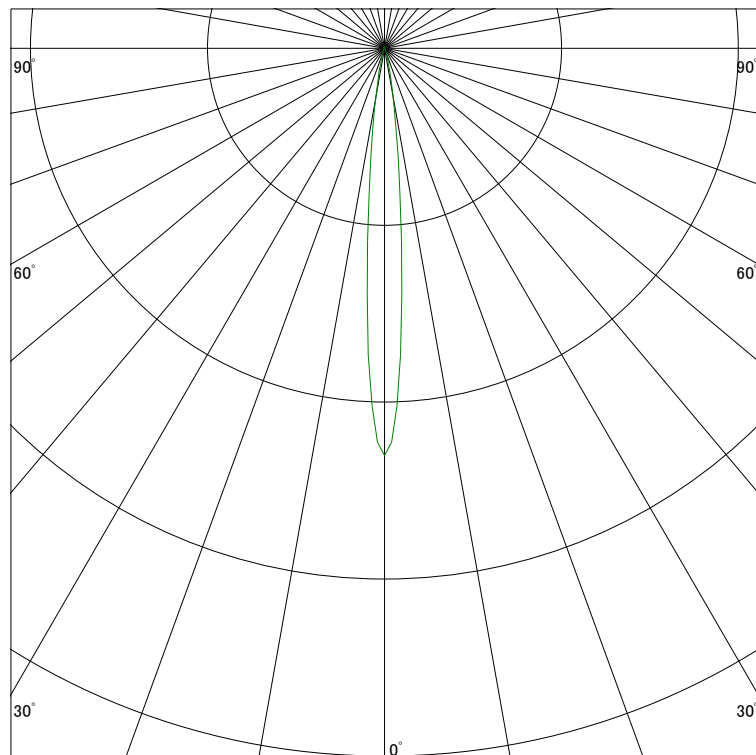

### 配光曲線

ライティング創

器具型番 SSL73002WW-(W・B)N  
ランプ LED9.5W 3500K  
1/2ビーム角 10°

断面

スケーリング 10000 Cd  
20000  
30000  
40000

1000ルーメン当たりの光度値

### 水平面照度

ライティング創

器具型番 SSL73002WW-(W・B)N  
ランプ LED9.5W 3500K  
ランプ光束 162 Lm  
1/2照度角 10°

断面

スケーリング 5000 Lx  
2000  
1000  
500