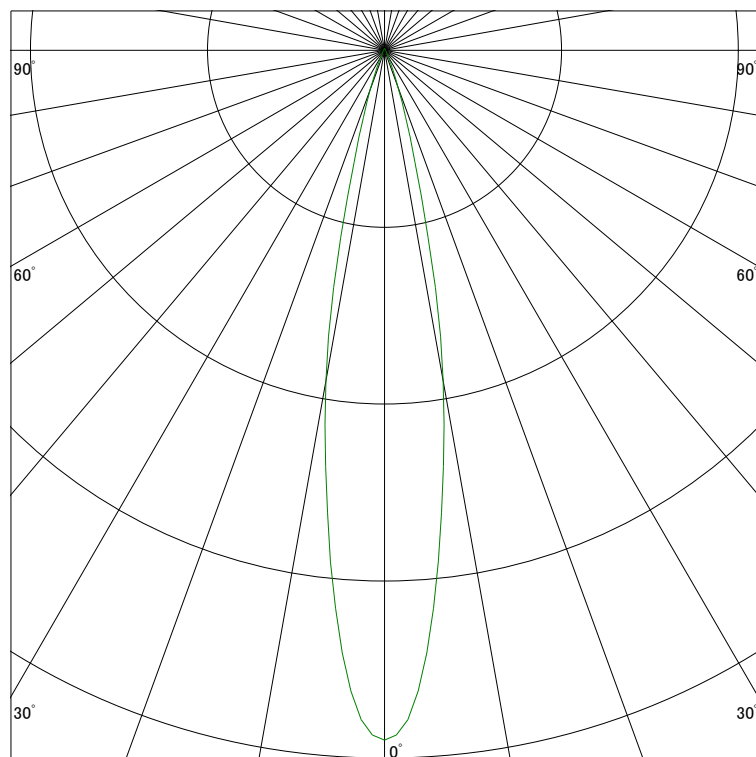

配光曲線

ライティング創

器具型番 SSL73002WW-(W・B)F

ランプ LED9.5W 3500K

1/2ビーム角 20°

断面

スケーリング 2000 Cd
4000
6000
8000

1000ルーメン当たりの光度値

水平面照度

ライティング創

器具型番 SSL73002WW-(W・B)F

ランプ LED9.5W 3500K

ランプ光束 292 Lm

1/2照度角 19°

断面

スケーリング 2000 Lx
1000
500
200