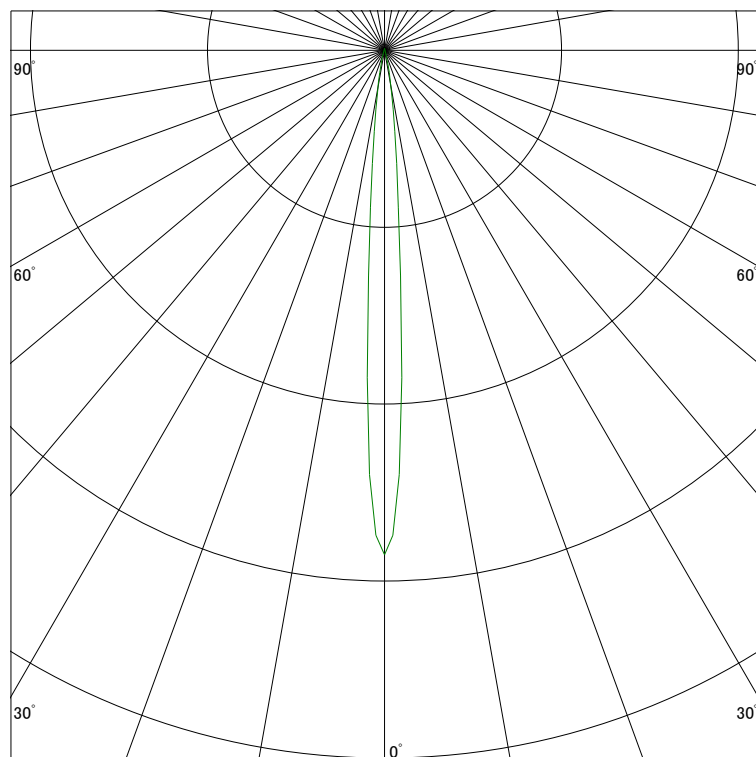

### 配光曲線

ライティング創

器具型番 SSL73002W-(W・B)V  
ランプ LED9.5W 4000K  
1/2ビーム角 8°

断面

スケーリング 10000 Cd  
20000  
30000  
40000

1000ルーメン当たりの光度値

### 水平面照度

ライティング創

器具型番 SSL73002W-(W・B)V  
ランプ LED9.5W 4000K  
ランプ光束 199 Lm  
1/2照度角 7°

断面

スケーリング 5000 Lx  
2000  
1000  
500