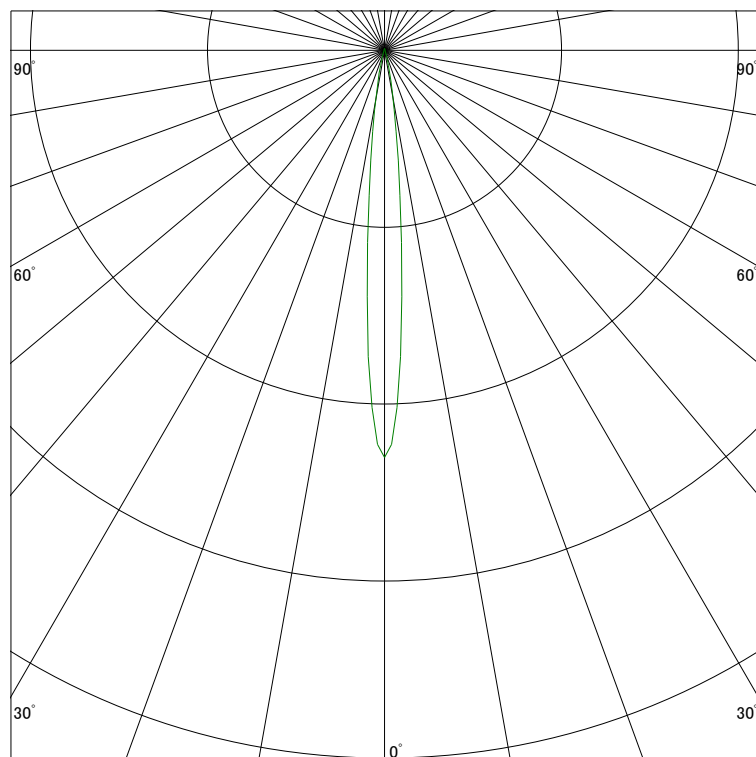

配光曲線

ライティング創

器具型番 SSL73002W-(W・B)N
ランプ LED9.5W 4000K
1/2ビーム角 10°

断面

スケーリング 10000 Cd
20000
30000
40000

1000ルーメン当たりの光度値

水平面照度

ライティング創

器具型番 SSL73002W-(W・B)N
ランプ LED9.5W 4000K
ランプ光束 162 Lm
1/2照度角 10°

断面

スケーリング 5000 Lx
2000
1000
500