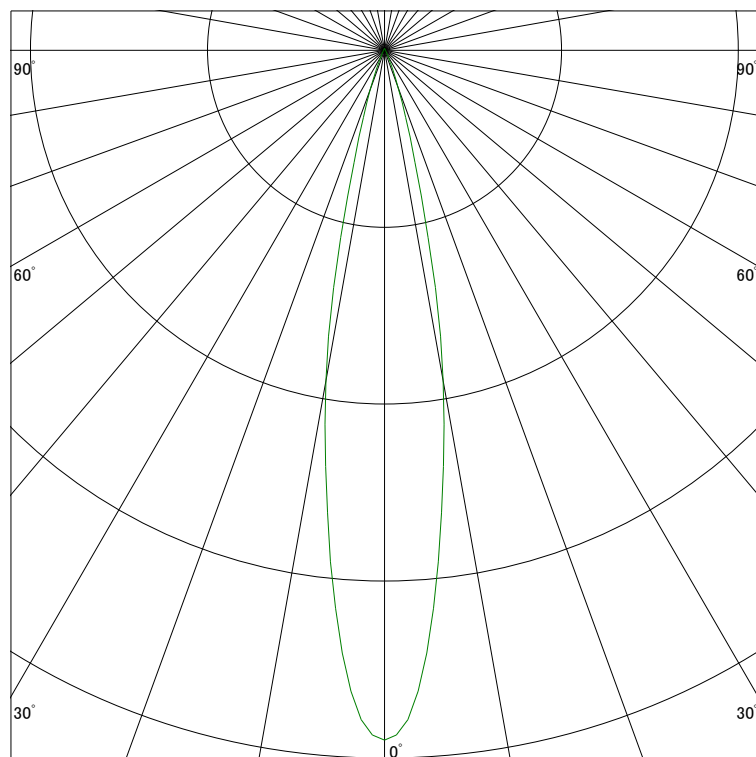

### 配光曲線

ライティング創

器具型番 SSL73002W-(W・B)F  
ランプ LED9.5W 4000K  
1/2ビーム角 20°

断面

スケーリング 2000 Cd  
4000  
6000  
8000

1000ルーメン当たりの光度値

### 水平面照度

ライティング創

器具型番 SSL73002W-(W・B)F  
ランプ LED9.5W 4000K  
ランプ光束 292 Lm  
1/2照度角 19°

断面

スケーリング 2000 Lx  
1000  
500  
200