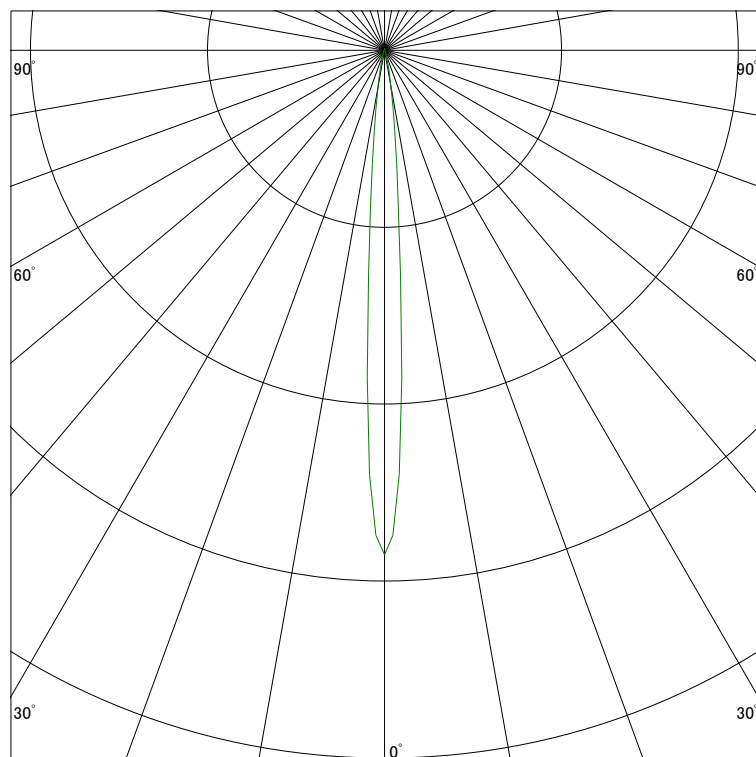

配光曲線

ライティング創

器具型番 SSL73002LL-(W・B)V
ランプ LED9.5W 2700K
1/2ビーム角 8°

断面

スケーリング 10000 Cd
20000
30000
40000

1000ルーメン当たりの光度値

水平面照度

ライティング創

器具型番 SSL73002LL-(W・B)V
ランプ LED9.5W 2700K
ランプ光束 199 Lm
1/2照度角 7°

断面

スケーリング 5000 Lx
2000
1000
500