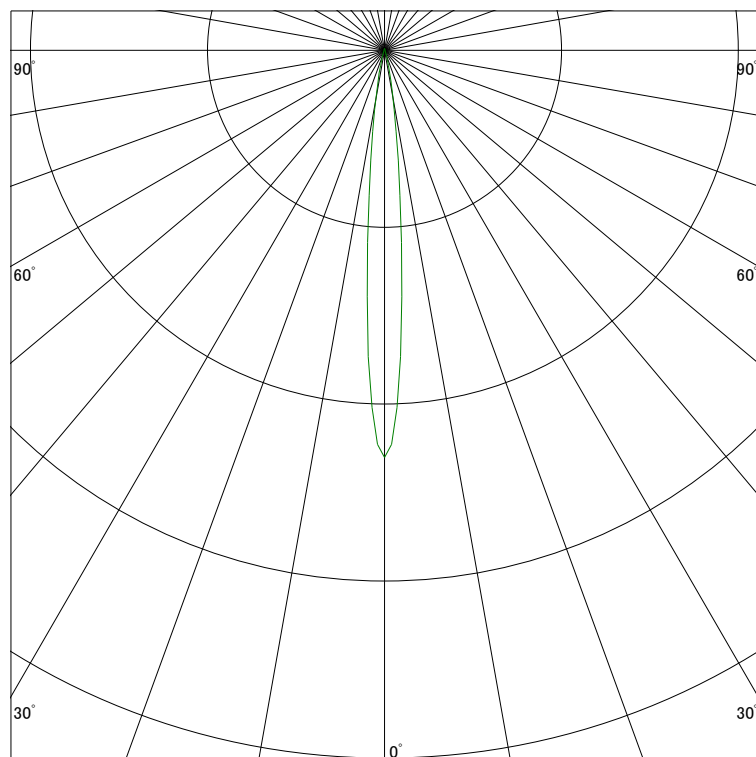

配光曲線

ライティング創

器具型番 SSL73002LL-(W・B)N
ランプ LED9.5W 2700K
1/2ビーム角 10°

断面

スケーリング 10000 Cd
20000
30000
40000

1000ルーメン当たりの光度値

水平面照度

ライティング創

器具型番 SSL73002LL-(W・B)N
ランプ LED9.5W 2700K
ランプ光束 162 Lm
1/2照度角 10°

断面

スケーリング 5000 Lx
2000
1000
500