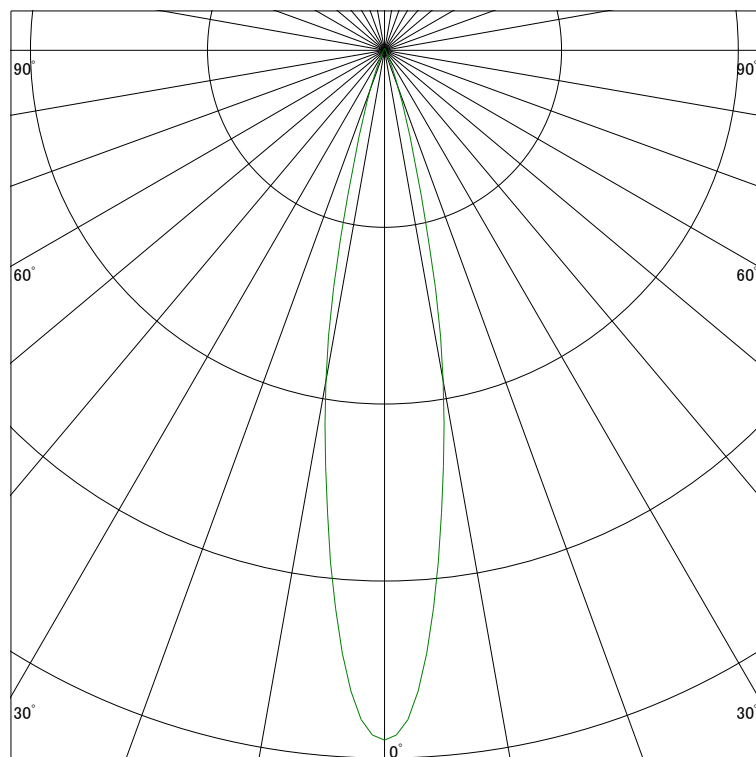

### 配光曲線

ライティング創

器具型番 SSL73002LL-(W・B)F

ランプ LED9.5W 2700K

1/2ビーム角 20°

断面

スケーリング 2000 Cd  
4000  
6000  
8000

1000ルーメン当たりの光度値

### 水平面照度

ライティング創

器具型番 SSL73002LL-(W・B)F

ランプ LED9.5W 2700K

ランプ光束 292 Lm

1/2照度角 19°

断面

スケーリング 2000 Lx  
1000  
500  
200