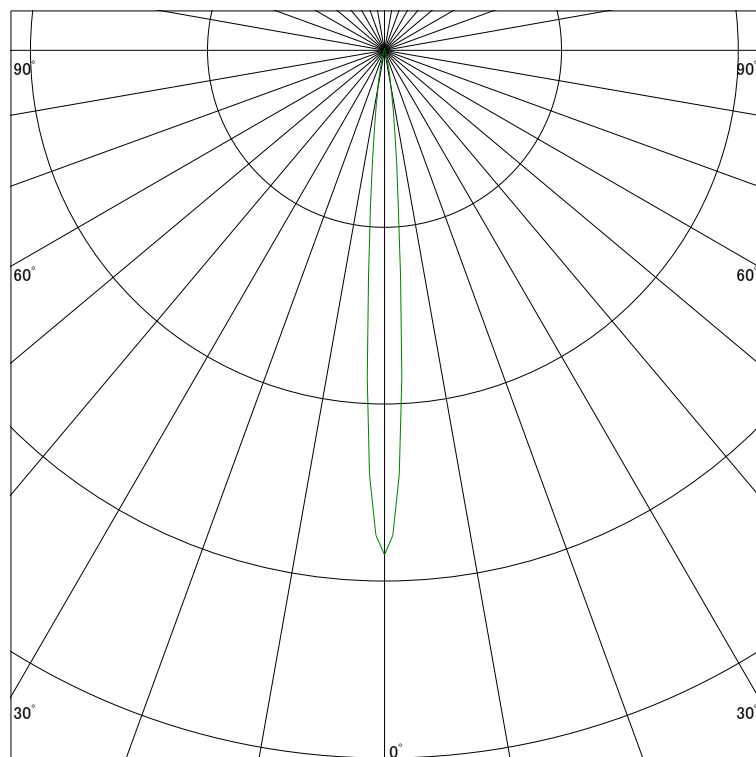

配光曲線

ライティング創

器具型番 SSL73002L-(W・B)V
ランプ LED9.5W 3000K
1/2ビーム角 8°

断面

スケーリング 10000 Cd
20000
30000
40000

1000ルーメン当たりの光度値

水平面照度

ライティング創

器具型番 SSL73002L-(W・B)V
ランプ LED9.5W 3000K
ランプ光束 199 Lm
1/2照度角 7°

断面

スケーリング 5000 Lx
2000
1000
500