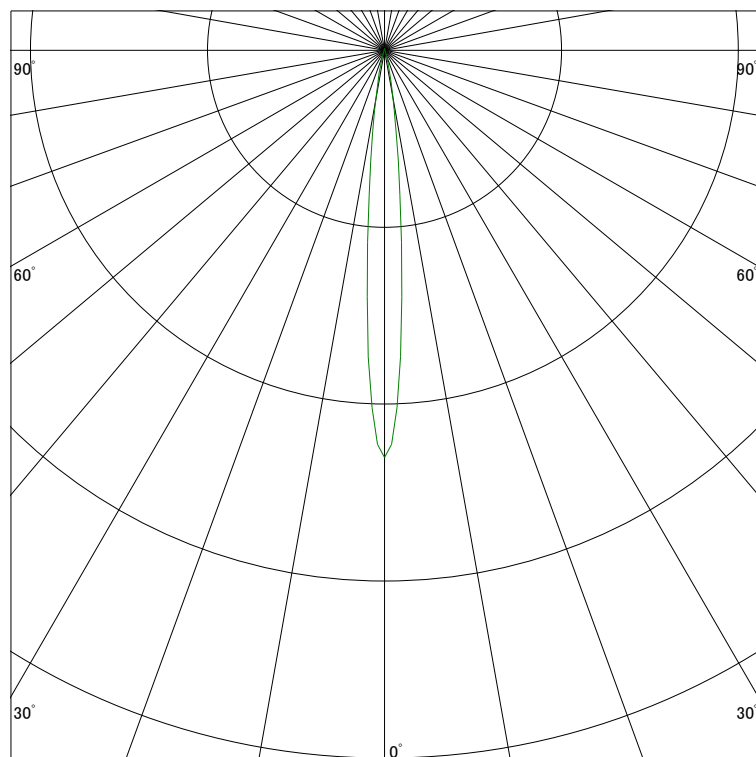

### 配光曲線

ライティング創

器具型番 SSL73002L-(W・B)N

ランプ LED9.5W 3000K

1/2ビーム角 10°

断面

スケーリング 10000 Cd  
20000  
30000  
40000

1000ルーメン当たりの光度値

### 水平面照度

ライティング創

器具型番 SSL73002L-(W・B)N

ランプ LED9.5W 3000K

ランプ光束 162 Lm

1/2照度角 10°

断面

スケーリング 5000 Lx  
2000  
1000  
500