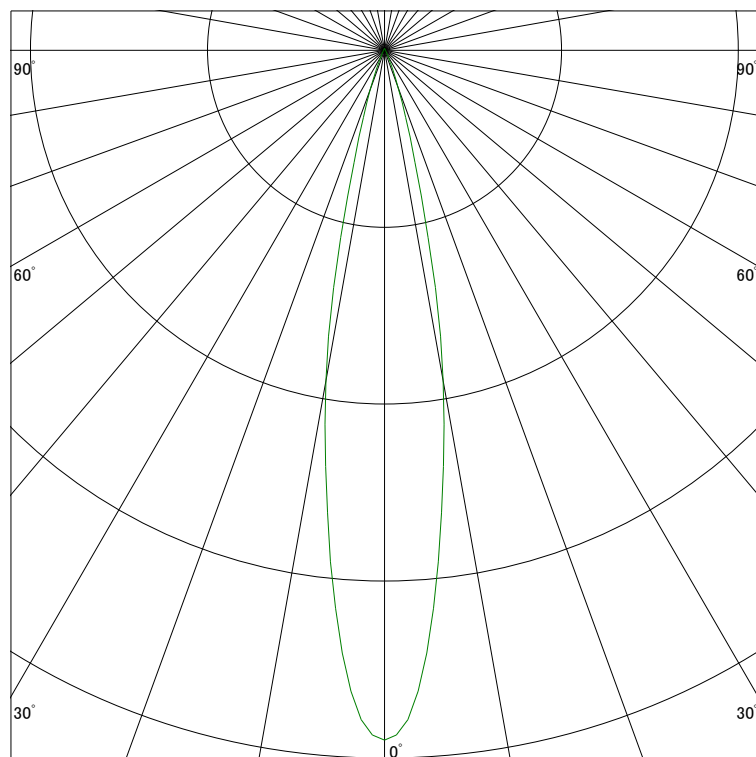

配光曲線

ライティング創

器具型番 SSL73002L-(W・B)F
ランプ LED9.5W 3000K
1/2ビーム角 20°

断面

スケーリング 2000 Cd
4000
6000
8000

1000ルーメン当たりの光度値

水平面照度

ライティング創

器具型番 SSL73002L-(W・B)F
ランプ LED9.5W 3000K
ランプ光束 292 Lm
1/2照度角 19°

断面

スケーリング 2000 Lx
1000
500
200