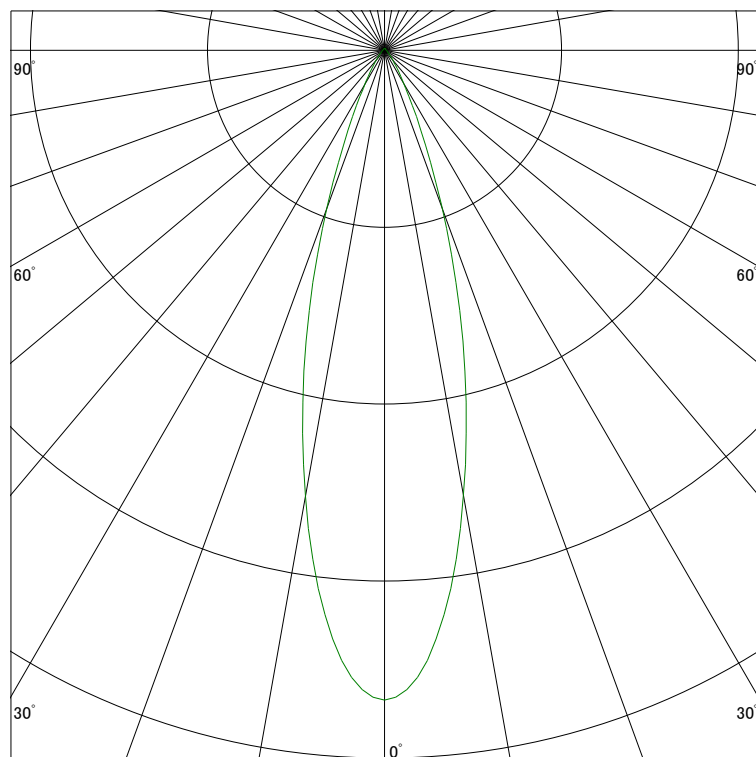

配光曲線

ライティング創

器具型番 SSL73000WW-(W・B)W
ランプ LED9.5W 3500K
1/2ビーム角 28°

断面

スケーリング 1000 Cd
2000
3000
4000

1000ルーメン当たりの光度値

水平面照度

ライティング創

器具型番 SSL73000WW-(W・B)W
ランプ LED9.5W 3500K
ランプ光束 492 Lm
1/2照度角 27°

断面

スケーリング 2000 Lx
1000
500
200