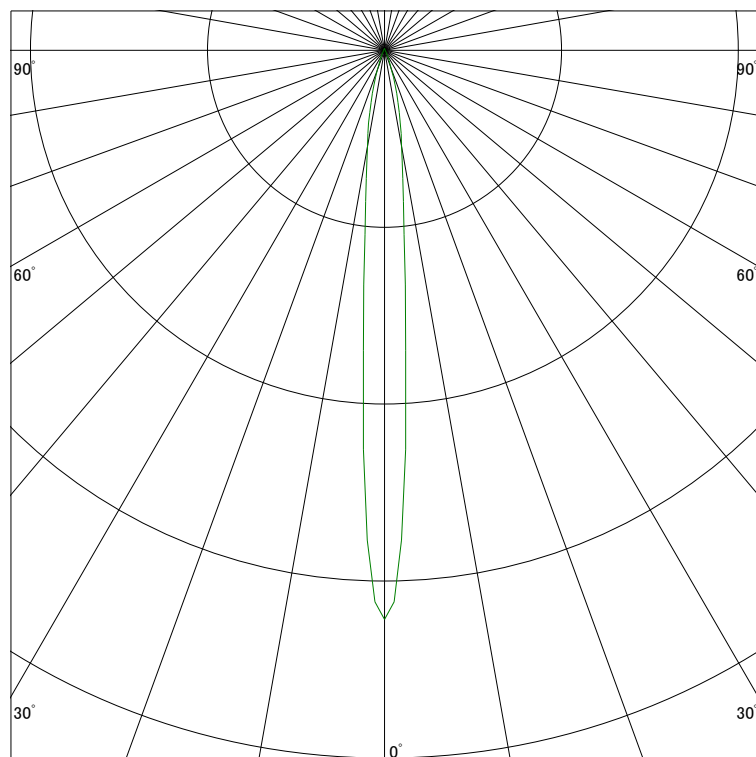

配光曲線

ライティング創

器具型番 SSL73000WW-(W・B)V

ランプ LED9.5W 3500K

1/2ビーム角 9°

断面

スケーリング 5000 Cd
10000
15000
20000

1000ルーメン当たりの光度値

水平面照度

ライティング創

器具型番 SSL73000WW-(W・B)V

ランプ LED9.5W 3500K

ランプ光束 401 Lm

1/2照度角 8°

断面

スケーリング 5000 Lx
2000
1000
500