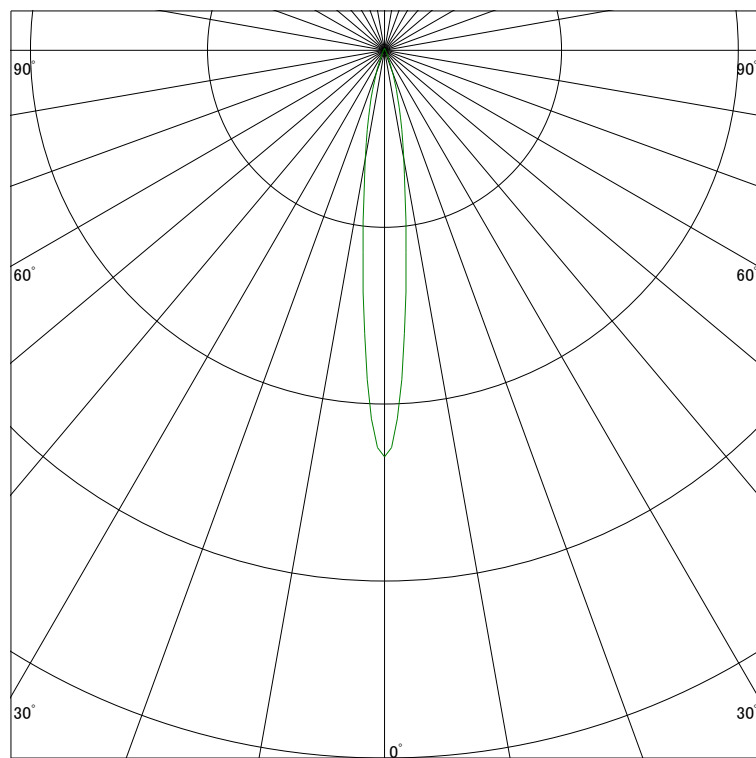

配光曲線

ライティング創

器具型番 SSL73000WW-(W・B)N
ランプ LED9.5W 3500K
1/2ビーム角 12°

断面

スケーリング 5000 Cd
10000
15000
20000

1000ルーメン当たりの光度値

水平面照度

ライティング創

器具型番 SSL73000WW-(W・B)N
ランプ LED9.5W 3500K
ランプ光束 358 Lm
1/2照度角 12°

断面

スケーリング 5000 Lx
2000
1000
500