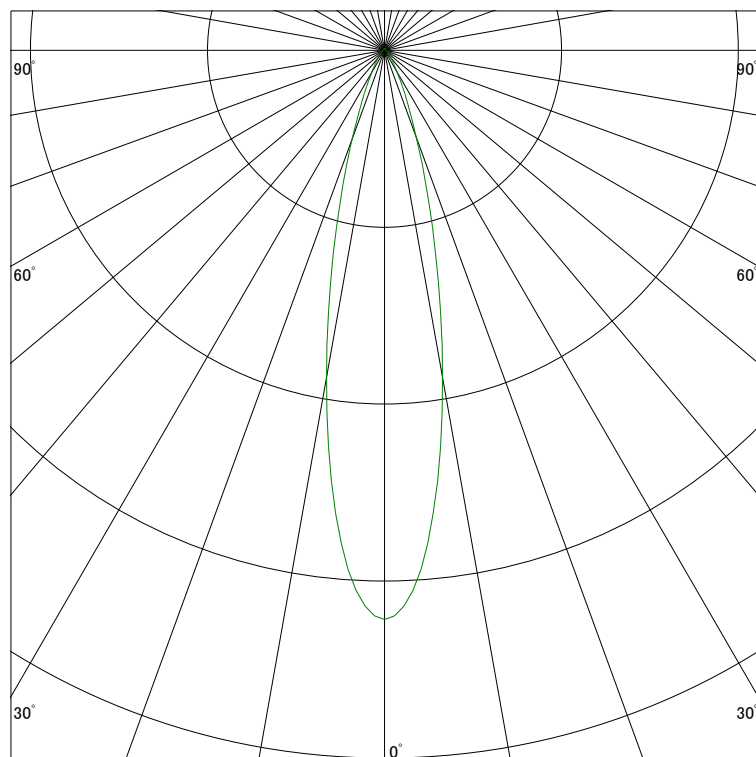

### 配光曲線

ライティング創

器具型番 SSL73000WW-(W・B)F  
ランプ LED9.5W 3500K  
1/2ビーム角 23°

断面

スケーリング 1500 Cd  
3000  
4500  
6000

1000ルーメン当たりの光度値

### 水平面照度

ライティング創

器具型番 SSL73000WW-(W・B)F  
ランプ LED9.5W 3500K  
ランプ光束 476 Lm  
1/2照度角 22°

断面

スケーリング 2000 Lx  
1000  
500  
200